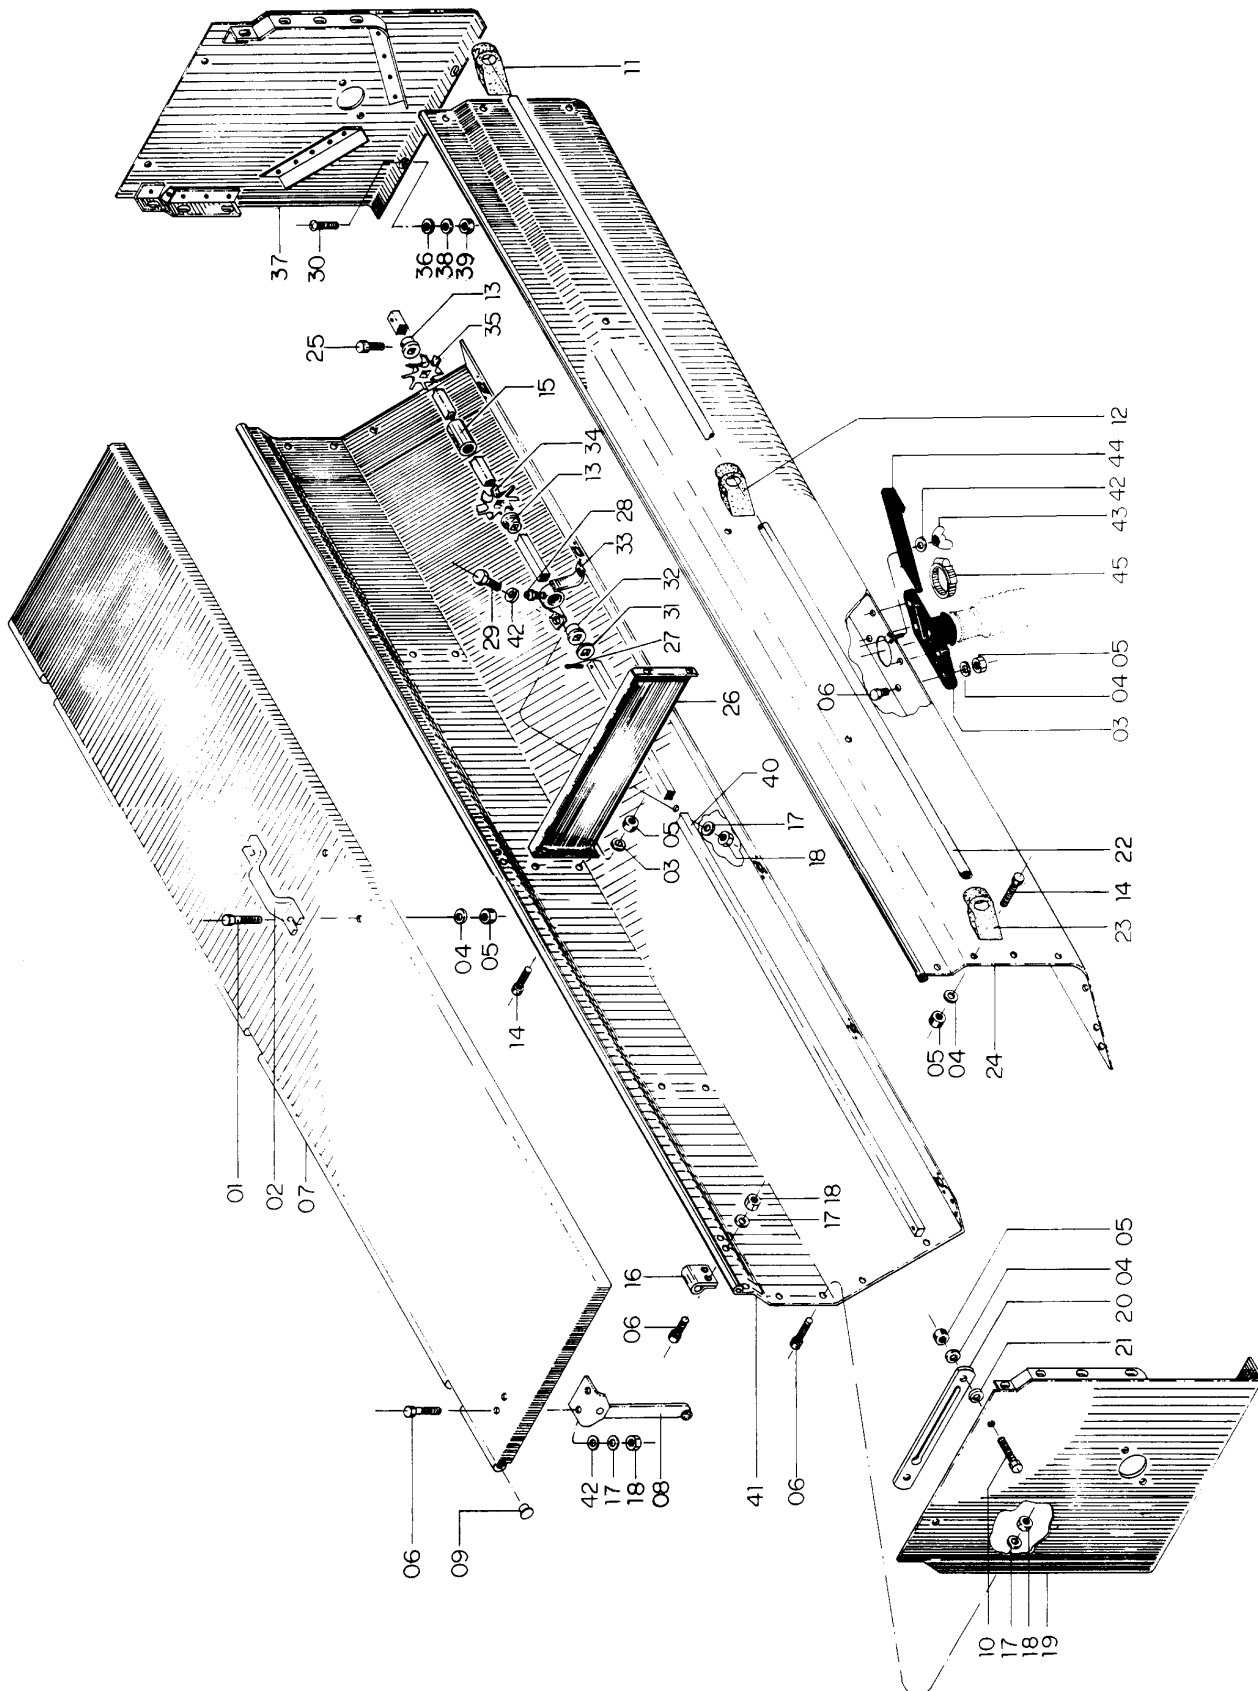

Catálogo de Peças

PSM 102/103

35085304 – CJ. PIPOQUEIRA
RESERVATÓRIO

Catálogo de Peças

PSM 102/103

35085304 – CJ. PIPOQUEIRA
RESERVATÓRIO

REF.	CÓDIGO	DENOMINAÇÃO	QT./MAQ.
01	816808020	PARAF. FRANCÊS M 8 X 20 (8.8)	4
02	27070009	PUXADOR DA TAMPA	2
03	36090016	BOCAL	12
04	83010108	ARRUELA DE PRESSÃO M 8	48
05	8205070808	PORCA SEXT. MA 08-08	48
06	818806016	PARAF. SEXT. M 6 X 16 (8.8)	108
07	35082700	CJ. TAMPA ESQUERDA	1
07	35082900	CJ. TAMPA DIREITA	1
08	35083100	CJ. SUPORTE ESQUERDO	1
08	35083000	CJ. SUPORTE DIREITO	1
09	06070049	TAMPA	2
10	818808030	PARAF. SEXT. M 8 X 30 (8.8)	4
11	15100045	SUPORTE ESQUERDO	2
12	15100047	SUPORTE CENTRAL	2
13	01100011	BATENTE	24
14	818808020	PARAF. SEXT. M 8 X 20 (8.8)	28
15	02110030	BUCHA DIVISORA MAIOR	12
16	03080021	FIXADOR DA TAMPA	6
17	83010106	ARRUELA DE PRESSÃO M 6	112
18	8205070608	PORCA SEXT. MA 06-08	112
19	35082400	CJ. CABECEIRA ESQUERDA	2
20	35080024	CORREDIÇA	2
21	15170006	APOIO	4
22	35080014	BARRA DO APOIO	2
23	15100046	SUPORTE DIREITO	2
24	35082500	PAINEL TRASEIRO DIREITO	1
24	35082600	PAINEL TRASEIRO ESQUERDO	1
25	28060025	PARAF. RECARTILHADO M 8	48
26	35080023	TRAVESSA	6
27	85001235	CONTRAPINO 1/8" X 1"	16
28	84300618	GRAXEIRA RETA M 6 X 1	2
29	818806020	PARAF. SEXT. M 6 X 20 (8.8)	4
30	818810025	PARAF. SEXT. M 10 X 25 (8.8)	8
31	02110027	ARRUELA	10
32	03090018	BUCHA DA MESA	2
33	36180100	CJ. SUPORTE MEXEDOR	2
34	02110028	ROTOR DIREITO	12
35	02110029	ROTOR ESQUERDO	12
36	01030053	ARRUELA LISA	8
37	35082300	CJ. CABECEIRA DIREITA	2
38	83010110	ARRUELA DE PRESSÃO M 10	8
39	8205071008	PORCA SEXT. MA 10-08	8
40	35080033	EIXO MEXEDOR	2
41	35080010	PAINEL FRONTAL DIREITO	1
41	35080011	PAINEL FRONTAL ESQUERDO	1
42	01100023	ARRUELA LISA M 6	32
43	82020706	PORCA BORBOLETA M 6	12
44	36090015	INTERRUPTOR	12
45	86054457	ABRAÇADEIRA SUPRENS 4457	10