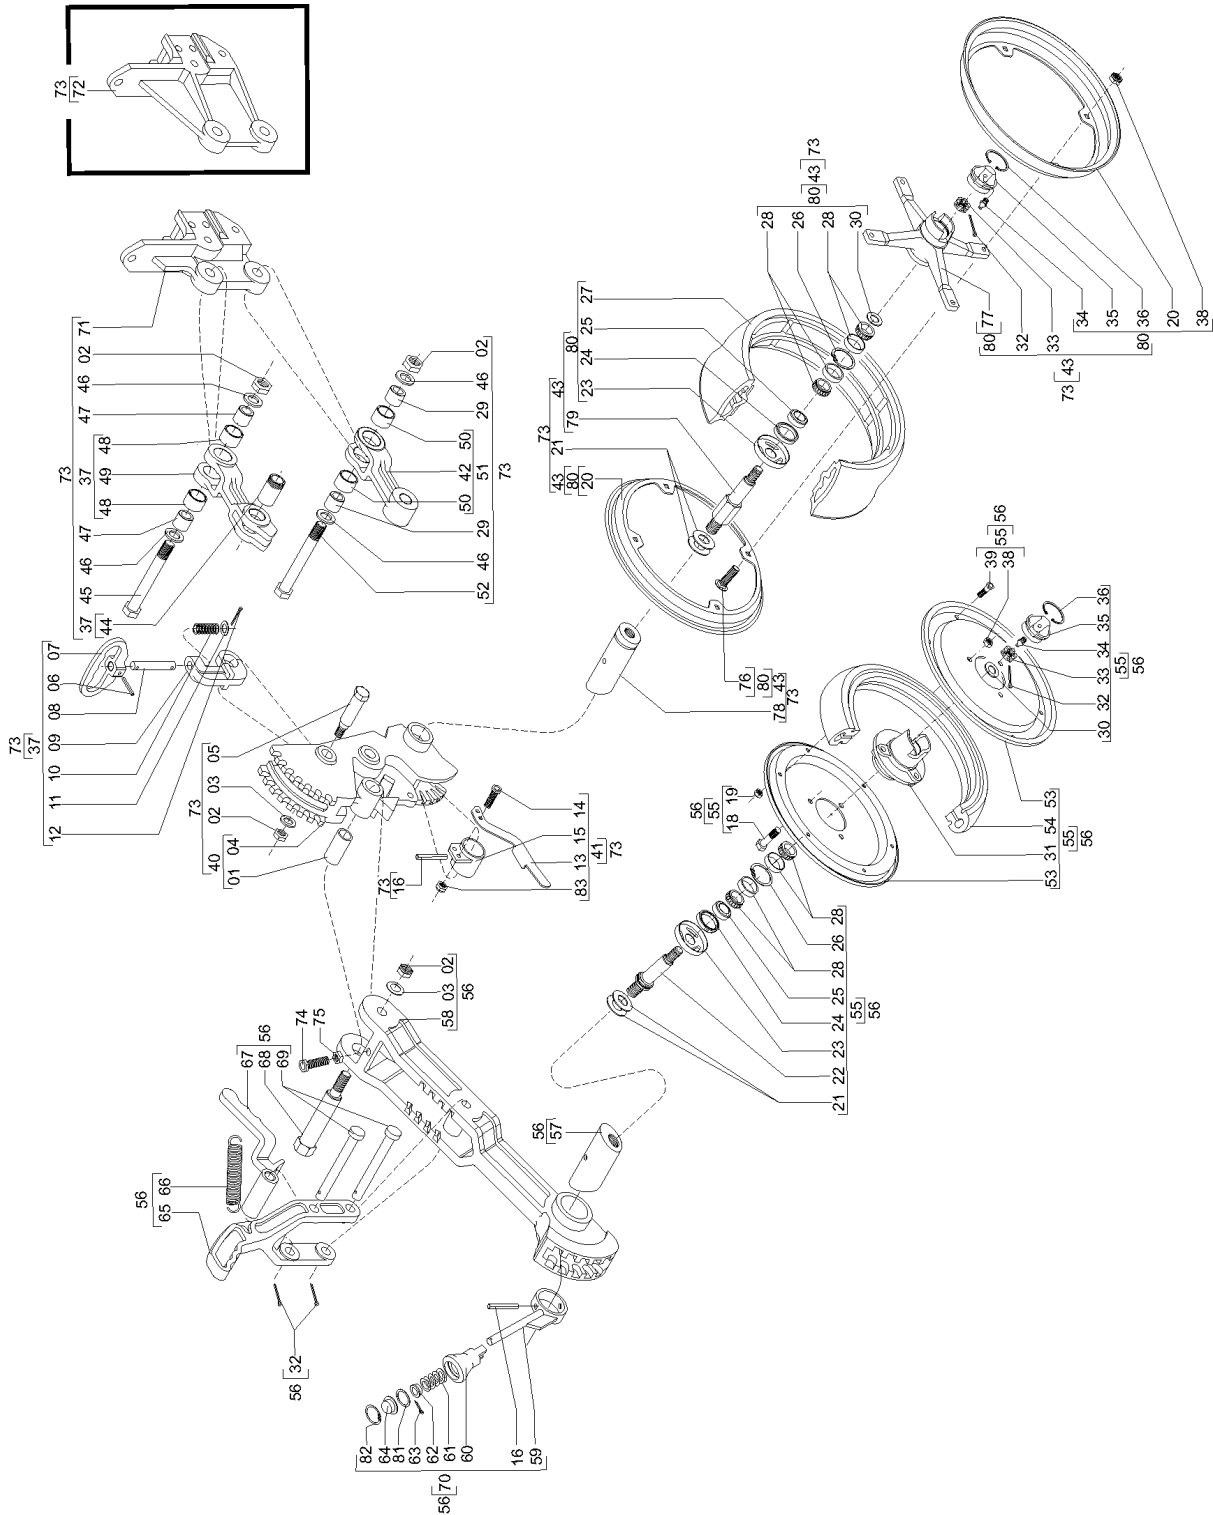

PSM 102/103

36195000 - CJ. LIMITADOR DE PROFUNDIDADE BANDA LARGA COM COMPACTADOR (OPCIONAL) (continuação)

Catálogo de Peças

PSM 102/103

**36195000 - CJ. LIMITADOR DE PROFUNDIDADE BANDA LARGA COM COMPACTADOR
(OPCIONAL) (continuação)**

REF.	CÓDIGO	DENOMINAÇÃO	QT./LINHA
53	35200031	FLANGE	4
54	15140007	BANDA DE COMPACTAÇÃO	2
55	56025202	CJ. BANDA DO COMPACTADOR DIREITO	1
55	56025203	CJ. BANDA DO COMPACTADOR ESQUERDO	1
56	56025200	CJ. MONTAGEM DO COMPACTADOR	1
57	56020030	EIXO DO COMPACTADOR	1
58	56020047	BRAÇO COMPACTADOR	1
59	56020500	CJ. REGULADOR	1
60	28450075	MANÍPULO	1
61	15170012	MOLA	1
62	56020031	GUIA DA MOLA	1
63	85001030	CONTRAPINO 3/32" X 3/4	1
64	28450076	TAMPA	1
65	56020011	BRAÇO REGULADOR DA MOLA	1
66	53060008	MOLA RECOLHEDORA	1
67	56020012	GATILHO	1
68	56020045	PARAF. DO COMPACTADOR	1
69	56020032	PINO	1
70	56025201	CJ. MONTAGEM REGULADOR	1
71	36190001	SUPORTE LIMITADOR	1
72	36190004	SUPORTE LONGO LIMITADOR	1
73	36195001	CJ. LIMITADOR DE PROFUNDIDADE BANDA LARGA	1
74	36190005	PARAF. SEXT. M 16 X 55	1
75	8205071608	PORCA SEXT. BAIXA M 16-8	1
76	816808025	PARAF. FRANCÊS M 8 X 25	8
77	56020075	MANCAL RAIADO	2
78	56100031	EIXO	1
79	36190002	EIXO DIREITO	1
79	36190003	EIXO ESQUERDO	1
80	36195005	CJ. BANDA LIMITADORA	2
81	28450078	JUNTA DE VEDAÇÃO	1
82	90220235	ANEL ELÁSTICO PARA FURO I-35	1
83	82000706	PORCA AUTOTRAVANTE M 6 DS	2