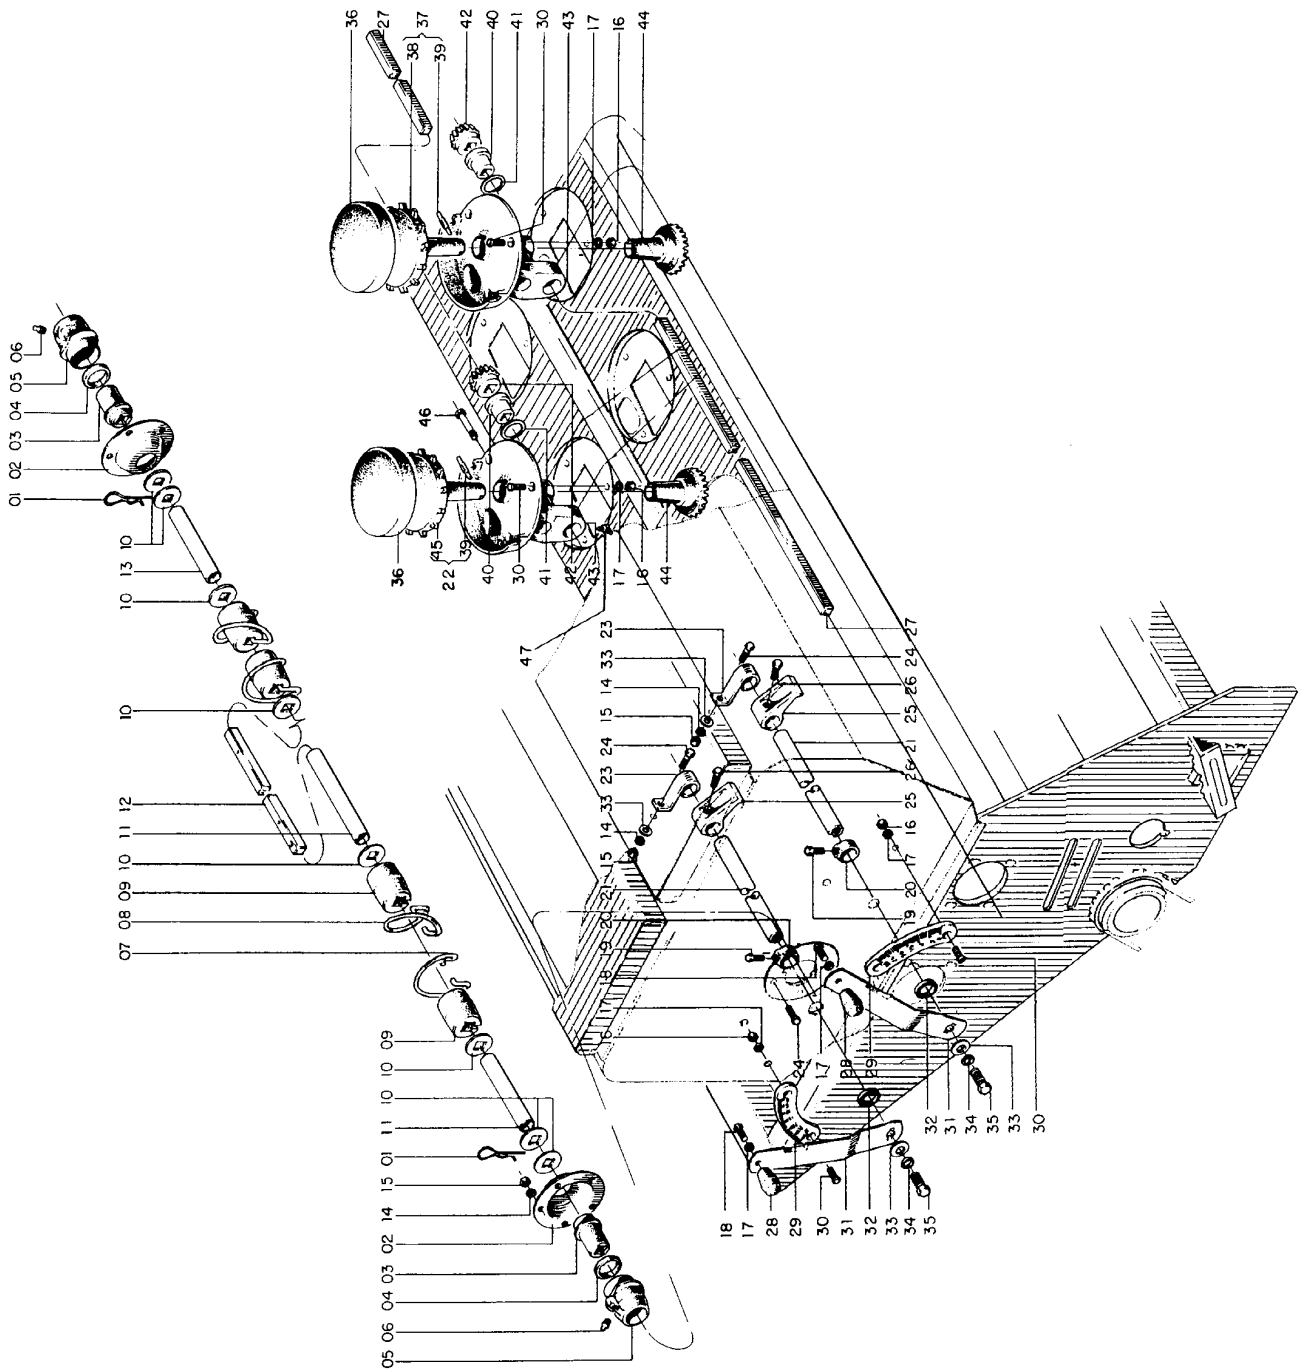

PSM 102/103

35255500 - DISTRIBUIÇÃO DE ADUBO PSM 103 (CORRETIVO) INOX

Catálogo de Peças

PSM 102/103

35255500 - DISTRIBUIÇÃO DE ADUBO PSM 103 (CORRETIVO) INOX

REF.	CÓDIGO	DENOMINAÇÃO	QT./MAQ.
01	03150302	GRAMPO	4
02	35250008	TAMPA PROTETORA	4
03	35050004	BUCHA DO MANCAL	4
04	35160013	FELTRO DE VEDAÇÃO	4
05	35050007	MANCAL	4
06	84100618	GRAXEIRA 90° M 6 X 1,0	4
07	30060026	AGITADOR ESQUERDO	10
08	30060027	AGITADOR DIREITO	10
09	30060031	BUCHA DO AGITADOR	20
10	35250006	ARRUELA LISA	28
11	35160007	BUCHA ESPAÇADORA MAIOR	10
12	35160004	EIXO DO MEXEDOR	2
13	35160006	BUCHA ESPAÇADORA MENOR	2
14	83080108	ARRUELA DE PRESSÃO M 8 INOX	32
15	82150708	PORCA SEXT. MA 8 INOX	32
16	82150706	PORCA SEXT. MA 6 INOX	80
17	83080106	ARRUELA DE PRESSÃO M 6 INOX	84
18	8181006016	PARAF. SEXT. MA 6 X 16 INOX	4
19	8181010016	PARAF. SEXT. MA 10 X 16 INOX	4
20	01090038	BATENTE	4
21	35160003	EIXO DE REGULAGEM	4
22	06070100	CJ. ROTOR Z-14	10
23	35160005	SUPORTE DO EIXO	12
24	8181008020	PARAF. SEXT. MA 8 X 20 INOX	32
25	01090018	REGULADOR DO ADUBO	24
26	8181008012	PARAF. SEXT. MA 8 X 12 INOX	24
27	35160001	EIXO ESQUERDO	2
27	35160002	EIXO DIREITO	2
28	01100059	MANIPULO	4
29	01090003	ESCALA ESQUERDA	2
29	01090004	ESCALA DIREITA	2
30	8197006016	PARAF. CABEÇA ESCAREADA C/FENDA MA 6 X 16	80
31	01090015	ALAVANCA DIREITA	2
31	01090016	ALAVANCA ESQUERDA	2
32	01090039	ARRUELA DO EIXO (RO-18)	4
33	56120024	ARRUELA LISA	16
34	83080110	ARRUELA DE PRESSÃO M 10	4
35	8181010025	PARAF. SEXT. M A10 X 25 INOX	4
36	03080020	INTERRUPTOR (RO-25)	4
37	06070100	CJ. ROTOR Z 14 (ADICIONAL)	10
37	01090600	CJ. ROTOR Z 14	10
38	06070101	ROTOR Z 14 (ADICIONAL)	10
38	01090601	ROTOR Z 14	10
39	01090102	PINO DO ROTOR	20
40	03090018	BUCHA	24
41	35250007	ARRUELA LISA	72
42	01090029	SATÉLITE Z 12	24
43	35160014	MESA DISTRIBUIÇÃO DO ADUBO	24
44	01090030	PINHÃO	24
45	06070101	ROTOR Z 14	10
46	84051246	GRAXEIRA 1/8" X 13/16" 45°	24
47	84051229	GRAXEIRA RETA 1/8" 45°	24