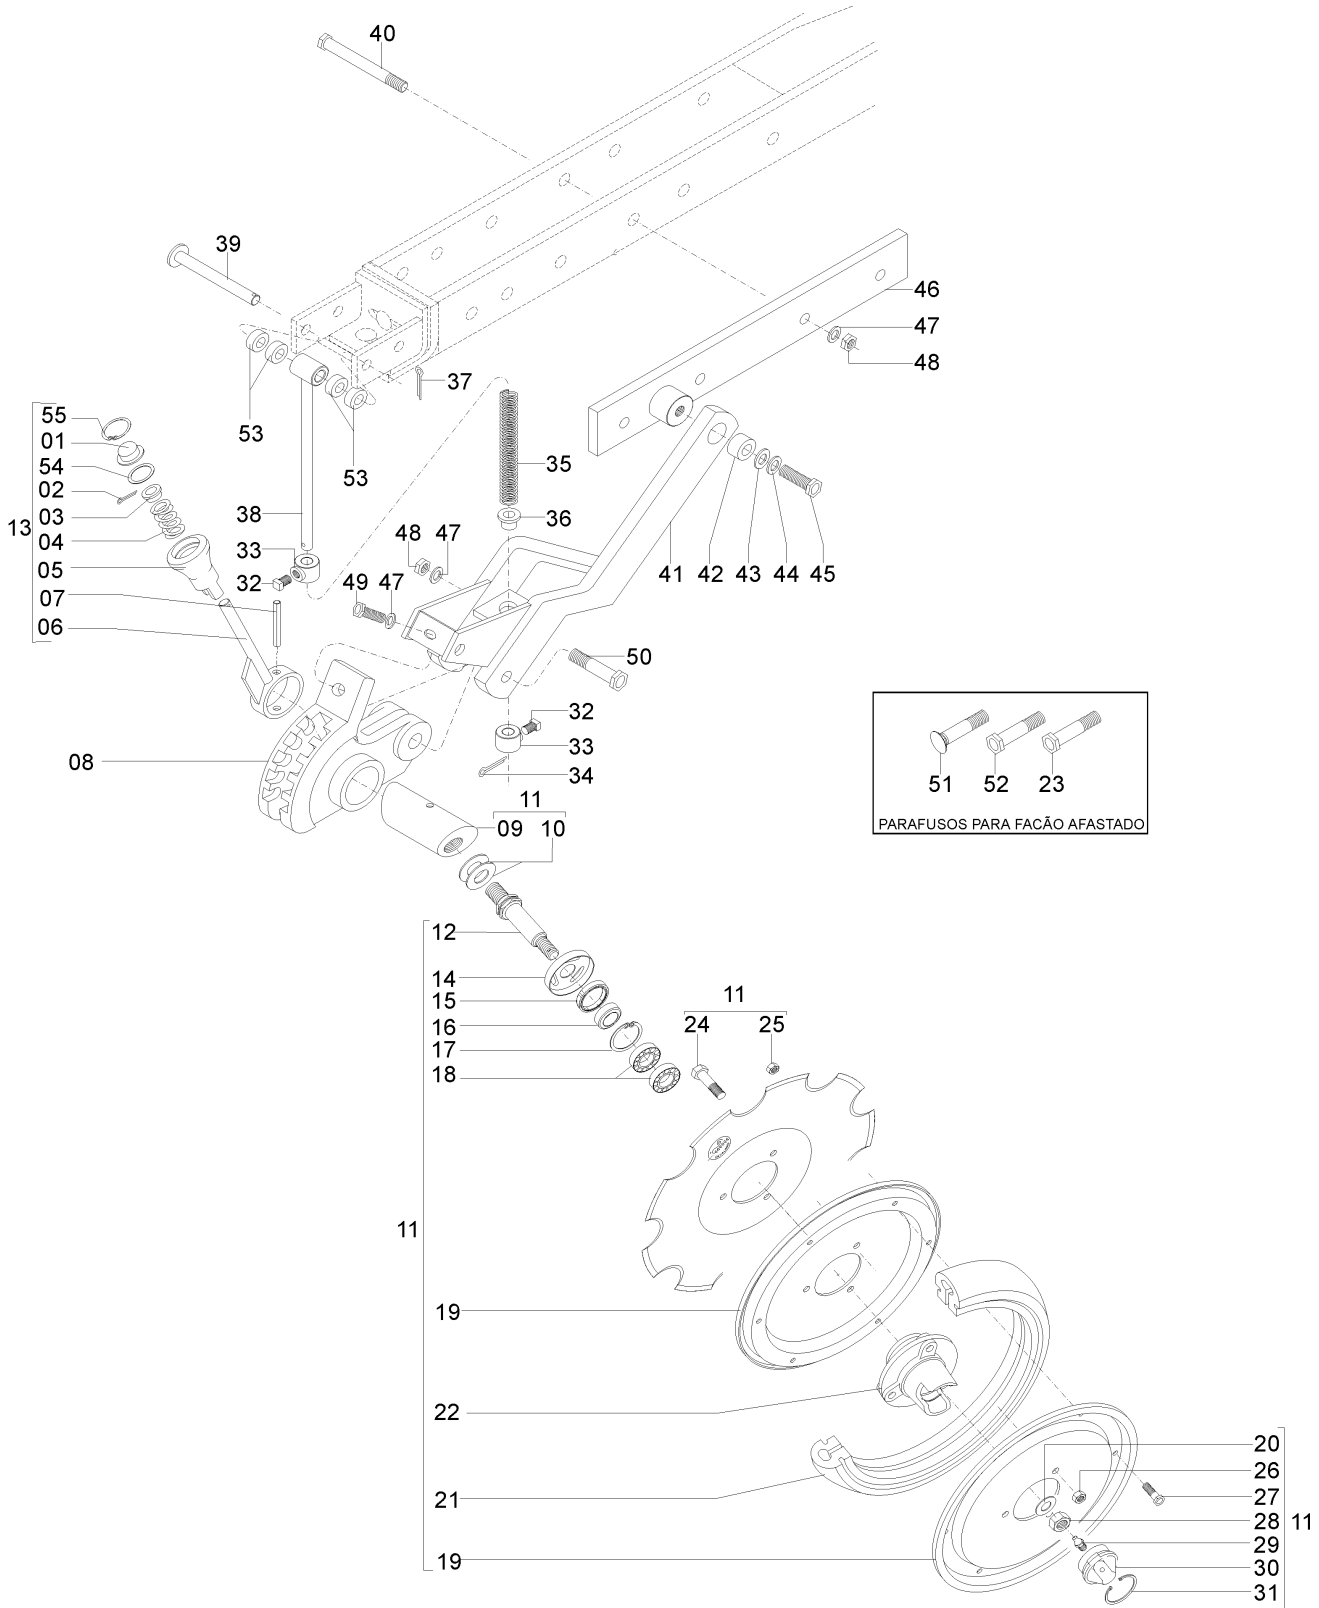

PSM 102/103

03298000 – TAPADOR DE SULCO DIREITO
03298100 – TAPADOR DE SULCO ESQUERDO
(OPCIONAL)

Catálogo de Peças

PSM 102/103

03298000 – TAPADOR DE SULCO DIREITO
03298100 – TAPADOR DE SULCO ESQUERDO
(OPCIONAL)

REF.	CÓDIGO	DENOMINAÇÃO	QT./MÁQ.	
			ESQ.	DIR.
01	28450076	TAMPA	1	1
02	85001030	CONTRAPINO	1	1
03	56020031	GUIA DA MOLA	1	1
04	15170012	MOLA	1	1
05	28450075	MANÍPULO	1	1
06	56020500	CJ. REGULADOR	1	1
07	92010845	PINO ELÁSTICO 8 X 45	1	1
08	35240011	BRAÇO COMPACTADOR	1	1
09	56020030	EIXO COMPACTADOR	1	1
10	28030018	ARRUELA	4	4
11	03298101	CJ. COMPACTADOR ESQUERDO	1	-
11	03298001	CJ. COMPACTADOR DIREITO	-	1
12	56020027	EIXO DIREITO	-	1
12	56020028	EIXO ESQUERDO	1	-
13	56025201	CJ. MONTAGEM REGULADOR	1	1
14	56020058	PROTEÇÃO	1	1
15	89200131	RETENTOR 00131 BR	1	1
16	56020029	BUCHA	1	1
17	90220247	ANEL ELÁSTICO I-47	1	1
18	88330204	ROLAMENTO CÔNICO 30204	2	2
19	35200031	FLANGE	2	2
20	56020037	ARRUELA	1	1
21	15140007	BANDA DE COMPACTAÇÃO	1	1
22	56020026	CUBO DO COMPACTADOR	1	1
23	818812055	PARAF. SEXT. M 12 X 55 (8.8)	1	1
24	816808045	PARAF. FRANCÊS M 8 X 45 (8.8)	3	3
25	82010706	PORCA AUTOTRAVANTE M 6 DL	6	6
26	82010708	PORCA AUTOTRAVANTE M 8 DL	3	3
27	818706012	PARAF. SEXT. M 6 X 12	6	6
28	85001235	CONTRAPINO 1/8" X 1"	1	1
29	84300818	GRAXEIRA RETA M 8 X 1,25	1	1
30	35200008	TAMPA DO MANCAL	1	1
31	15140019	ANEL	1	1
32	03100024	PARAF. RECARTEADO M 12 X 20	2	2
33	03100022	BATENTE VARETA DE PROFUNDIDADE	2	2
34	85001435	CONTRAPINO 5/32" X 1"	1	1
35	03290058	MOLA	1	1
36	03290057	GUIA DA VARETA	1	1
37	85001635	CONTRAPINO 3/16" X 1"	1	1
38	03292200	CJ. VARETA	1	1
39	36160047	PINO	1	1
40	818812130	PARAF. SEXT. M 12 X 130 (8.8)	1	1
41	03291900	CJ. BRAÇO ESQUERDO	1	-
41	03291800	CJ. BRAÇO DIREITO	-	1
42	40120003	BUCHA	1	1
43	28040072	ARRUELA LISA	1	1
44	83010116	ARRUELA DE PRESSÃO M 16	1	1
45	818816055	PARAF. SEXT. M 16 X 55 (8.8)	1	1
46	03292100	CHAPA DA LINHA ESQUERDA	1	-
46	03292000	CHAPA DA LINHA DIREITA	-	1
47	83010112	ARRUELA DE PRESSÃO M 12	5	5
48	8205071208	PORCA SEXT. MA 12-08	5	5
49	818812025	PARAF. SEXT. M 12 X 25 (8.8)	1	1
50	818812095	PARAF. SEXT. M 12 X 95 (8.8)	1	1
51	816812050	PARAF. FRANCÊS M 12 X 50 (8.8)	1	1
52	818710050	PARAF. SEXT. M 10 X 50 (8.8)	1	1
53	35030017	BUCHA	4	4
54	28450078	JUNTA DE VEDAÇÃO	1	1
55	90220235	ANEL ELÁSTICO PARA FURO I-35	1	1