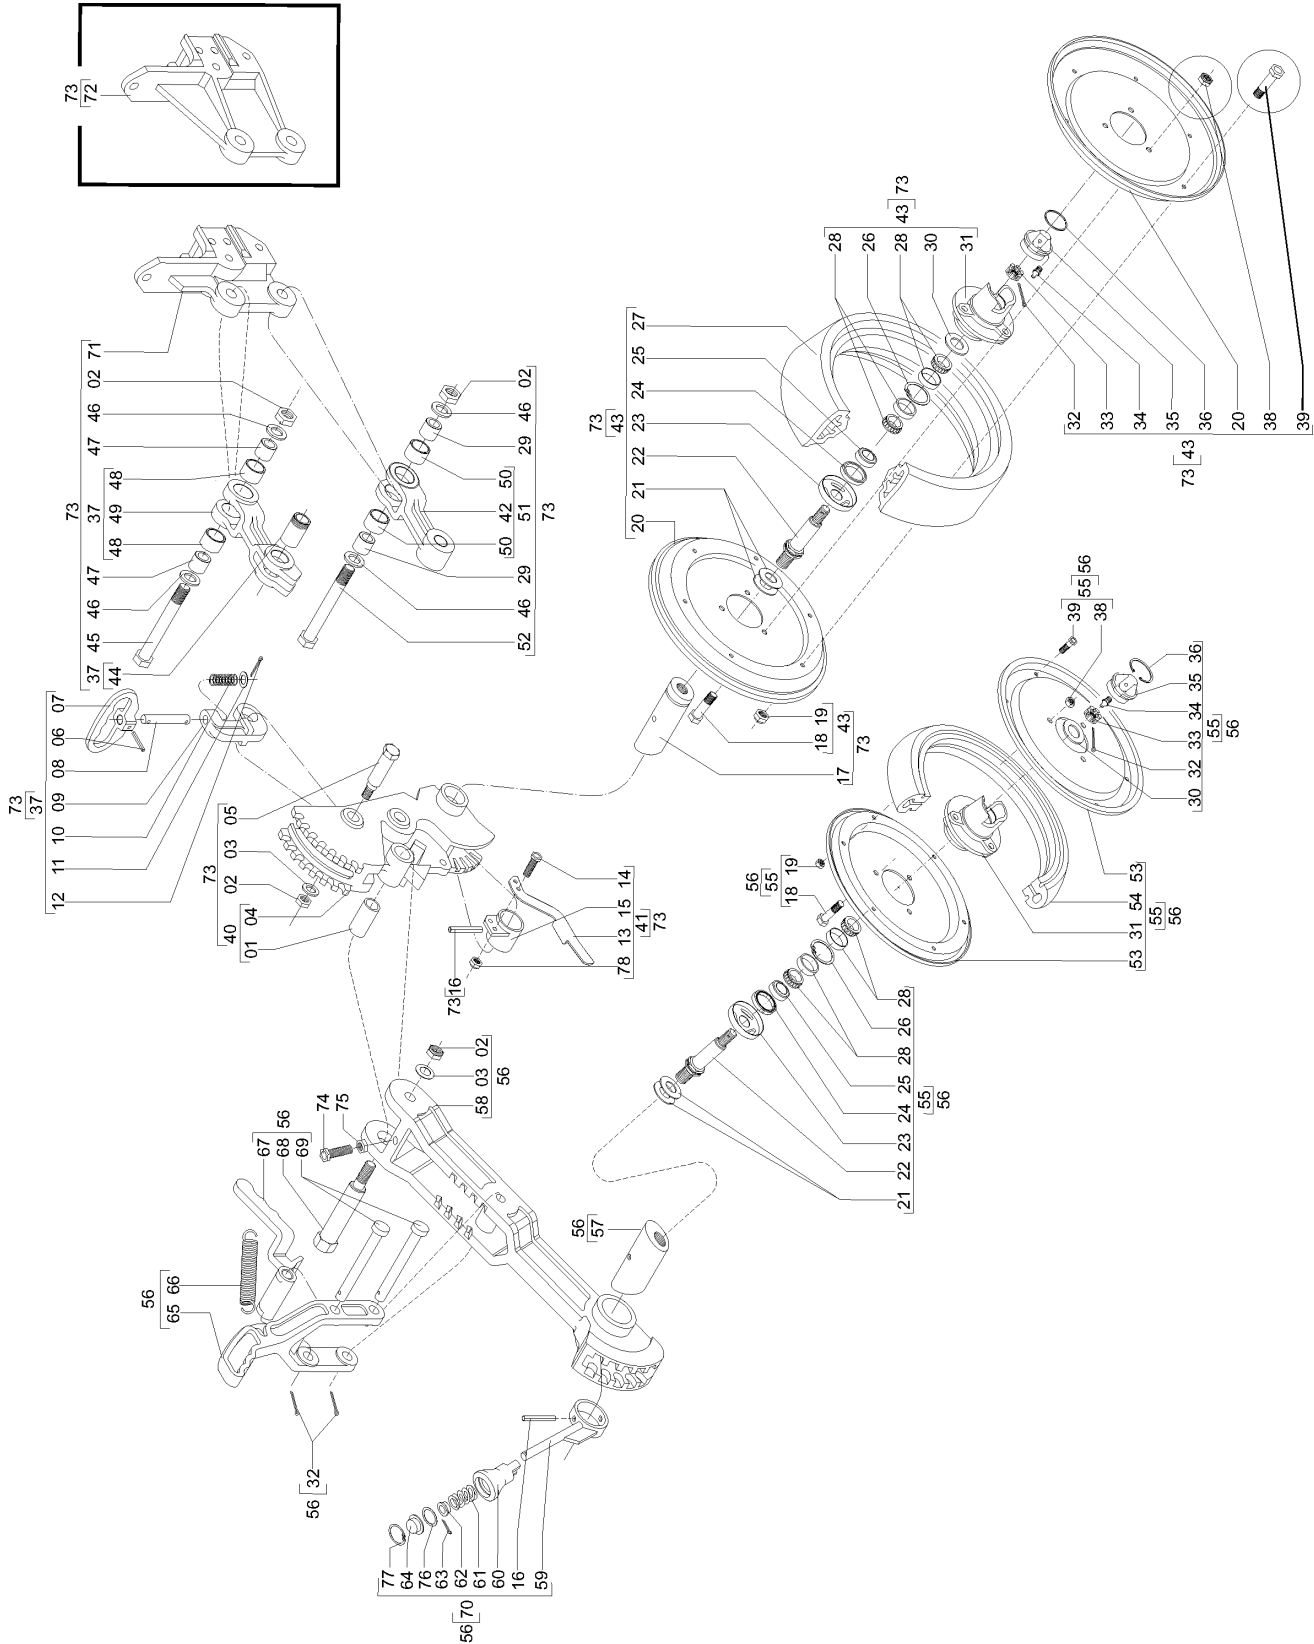

PSM 102/103

36195100 - C.J. LIMITADOR DE PROFUNDIDADE BANDA ESTREITA
COM COMPACTADOR (OPCIONAL) (continuação)

Catálogo de Peças

PSM 102/103

**36195100 - CJ. LIMITADOR DE PROFUNDIDADE BANDA ESTREITA
COM COMPACTADOR (OPCIONAL) (continuação)**

REF.	CÓDIGO	DENOMINAÇÃO	QT./LINHA
52	818816080	PARAF. SEXT. M 16X80 (8.8)	1
53	35200031	FLANGE	4
54	15140007	BANDA DE COMPACTAÇÃO	2
55	56025202	CJ. BANDA DO COMPACTADOR DIREITO	1
55	56025203	CJ. BANDA DO COMPACTADOR ESQUERDO	1
56	56025200	CJ. MONTAGEM DO COMPACTADOR	1
57	56020030	EIXO DO COMPACTADOR	1
58	56020047	BRAÇO COMPACTADOR	1
59	56020500	CJ. REGULADOR	1
60	28450075	MANÍPULO	1
61	15170012	MOLA	1
62	56020031	GUIA DA MOLA	1
63	85001030	CONTRAPINO 3/32" X 3/4	1
64	28450076	TAMPA	1
65	56020011	BRAÇO REGULADOR DA MOLA	1
66	53060008	MOLA RECOLHEDORA	1
67	56020012	GATILHO	1
68	56020045	PARAF. DO COMPACTADOR	1
69	56020032	PINO	1
70	56025201	CJ. MONTAGEM REGULADOR	1
71	36190001	SUPORTE LIMITADOR	1
72	36190004	SUPORTE LONGO LIMITADOR	1
73	36195101	CJ. LIMITADOR DE PROFUNDIDADE BANDA LARGA	1
74	36190005	PARAF. SEXT. M 16 X 55	1
75	8205071608	PORCA SEXT. BAIXA M 16-8	1
76	28450078	JUNTA DE VEDAÇÃO	1
77	90220235	ANEL ELÁSTICO PARA FURO I-35	1
78	82000706	PORCA AUTOTRAVANTE M 6 DS	2