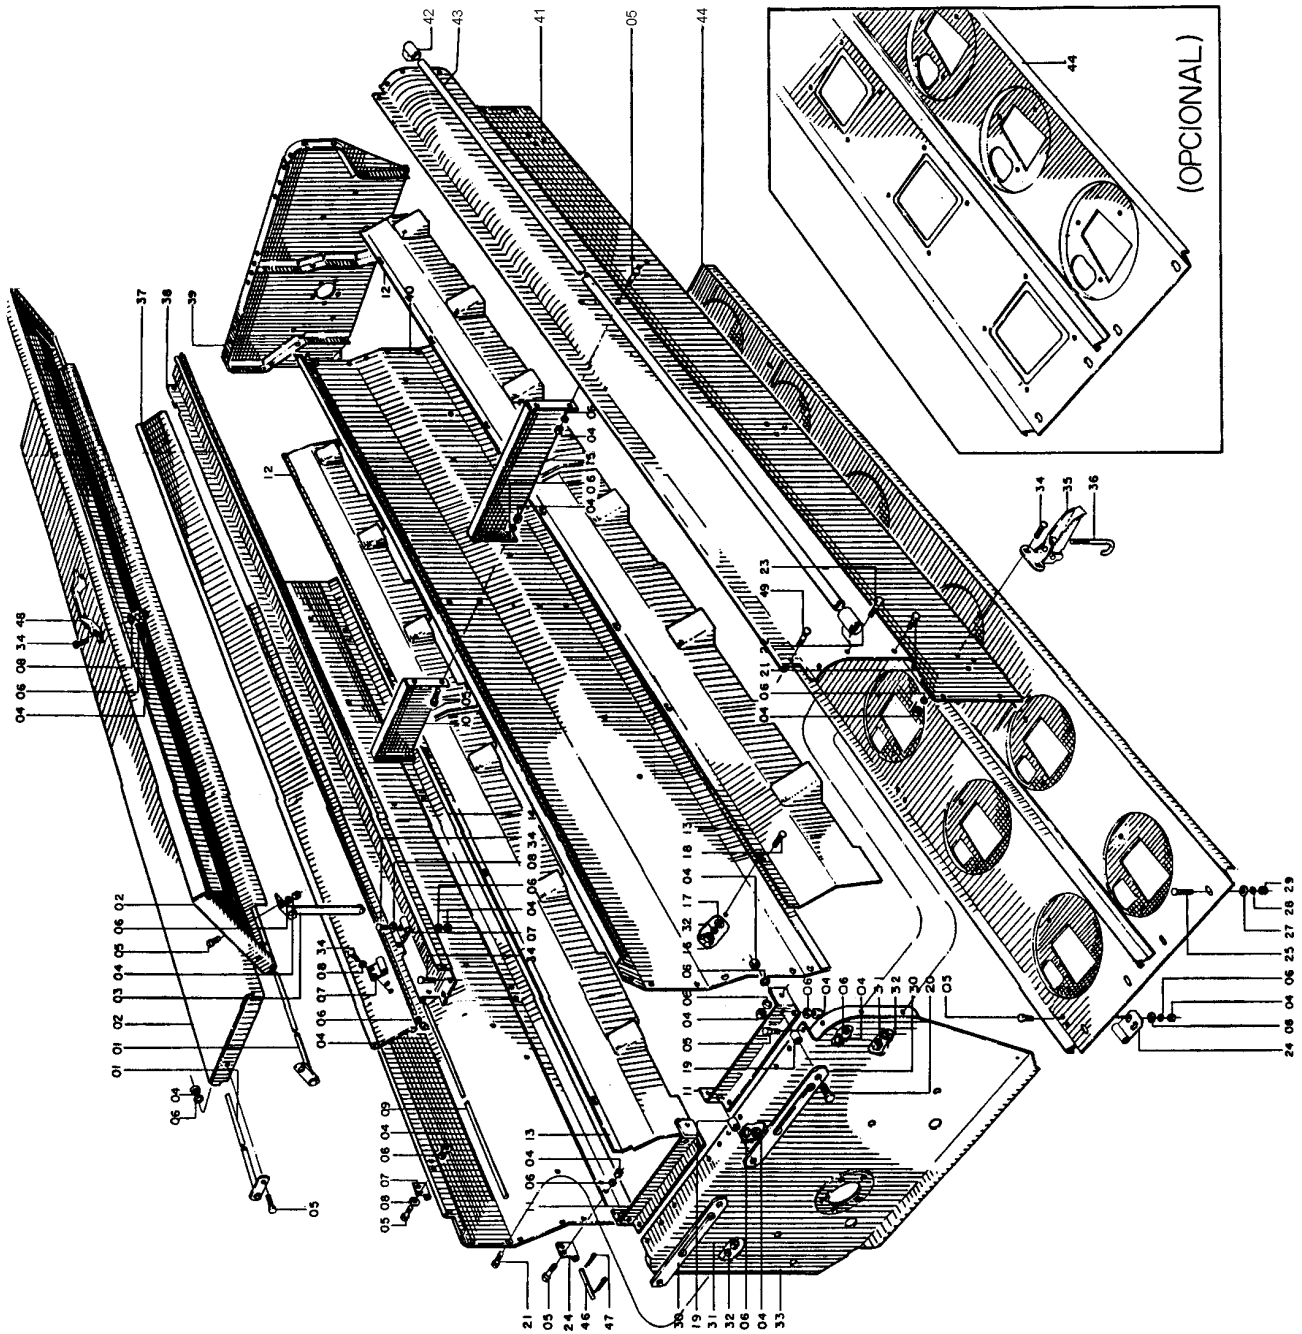

PSM 102/103

35255200 - RESERVATÓRIO DE ADUBO PSM 103 INOX
35255700 - RESERVATÓRIO DE ADUBO PSM 103 MISTA INOX
(CORRETIVO) (OPCIONAL)

Catálogo de Peças

PSM 102/103

35255200 - RESERVATÓRIO DE ADUBO PSM 103 INOX
35255700 - RESERVATÓRIO DE ADUBO PSM 103 MISTA INOX
(CORRETIVO) (OPCIONAL)

REF.	CÓDIGO	DENOMINAÇÃO	QT./MAQ.	
			35255200	35255700
01	35253100	CJ. VARETA SUPERIOR	8	8
02	35252400	CJ. TAMPA	4	4
03	35251400	CJ. LIMITADOR DA TAMPA	8	8
04	82150708	PORCA SEXT. MA 8 INOX	184	184
05	8181008016	PARAF. SEXT. MA 8 X 16 INOX	84	84
06	83080108	ARRUELA DE PRESSÃO M 8 INOX	184	184
07	35250004	ARTICULAÇÃO DA TAMPA	12	12
08	56120025	ARRUELA LISA M 8 INOX	48	48
09	35250016	VARETA TAMPA FALSA	2	2
10	35250014	REFORÇO MENOR	2	2
11	35250015	ENCOSTO SUPERIOR	8	8
12	35252500	CJ. TELHA ESQUERDA (CAIXA ESQUERDA)	2	2
12	35252600	CJ. TELHA ESQUERDA (CAIXA DIREITA)	2	2
13	35252700	CJ. TELHA DIREITA (CAIXA DIREITA)	2	2
13	35252800	CJ. TELHA DIREITA (CAIXA ESQUERDA)	2	2
14	35251700	CJ. PAINEL TRASEIRO ESQUERDO	1	1
14	35251800	CJ. PAINEL TRASEIRO DIREITO	1	1
15	35250013	REFORÇO MAIOR	2	2
16	82140706	PORCA BORBOLETA MA 6 INOX	26	26
17	56120023	ARRUELA LISA M 6 INOX	26	26
18	8161006016	PARAF. FRANCÊS MA 6 X 16 INOX	26	26
19	27190011	BUCHA	16	16
20	8181008025	PARAF. SEXT. MA 8 X 25 INOX	16	16
21	8181006016	PARAF. SEXT. MA 6 X 16 INOX	76	76
22	03160018	SUPORTE DIREITO	2	2
23	8181008020	PARAF. SEXT. MA 8 X 20 INOX	4	4
24	35250005	ARTICULAÇÃO INFERIOR	16	16
25	8161010030	PARAF. FRANCÊS MA 10 X 30 INOX	16	16
27	56120024	ARRUELA LISA M 10 INOX	16	16
28	83080110	ARRUELA DE PRESSÃO M 10 INOX	16	16
29	82150710	PORCA SEXT. MA 10 INOX	16	16
30	35250022	GUIA DO LIMITADOR	8	8
31	82150706	PORCA SEXT. MA 6 INOX	76	76
32	83080106	ARRUELA DE PRESSÃO M 6 INOX	102	102
33	35252000	CJ. CABECEIRA INTERNA (CAIXA ESQUERDA)	1	1
33	35252300	CJ. CABECEIRA EXTERNA (CAIXA DIREITA)	1	1
34	8161008020	PARAF. FRANCÊS MA 8 X 20 INOX	64	64
35	26200500	CJ. FECHO	8	8
36	35250017	ENGATE	8	8
37	35250011	TAMPA FALSA	2	2
38	35250012	REFORÇO INTERMEDIÁRIO	2	2
39	35252200	CJ. CABECEIRA INTERNA (CAIXA DIREITA)	1	1
39	35252100	CJ. CABECEIRA EXTERNA (CAIXA ESQUERDA)	1	1
40	35250010	PAINEL DIVISÓRIO	2	2
41	35251900	CJ. PAINEL FRONTAL	2	2
42	03160019	SUPORTE ESQUERDO	2	2
43	35090011	BARRA DE APOIO	2	2
44	35251500	CJ. FUNDO CAIXA ESQUERDA	1	-
44	35251600	CJ. FUNDO CAIXA DIREITA	1	-
44	35253200	CJ. FUNDO CAIXA ESQUERDA	-	1
44	35253300	CJ. FUNDO CAIXA DIREITA	-	1
45	35090016	VEDAÇÃO	4	4
46	35090017	PINO DA ARTICULAÇÃO	8	8
47	85001235	CONTRAPINO 1/8" X 1"	16	16
48	27070009	PUXADOR	4	4
49	8161008016	PARAF. FRANCÊS M 8 X 16 INOX	16	16