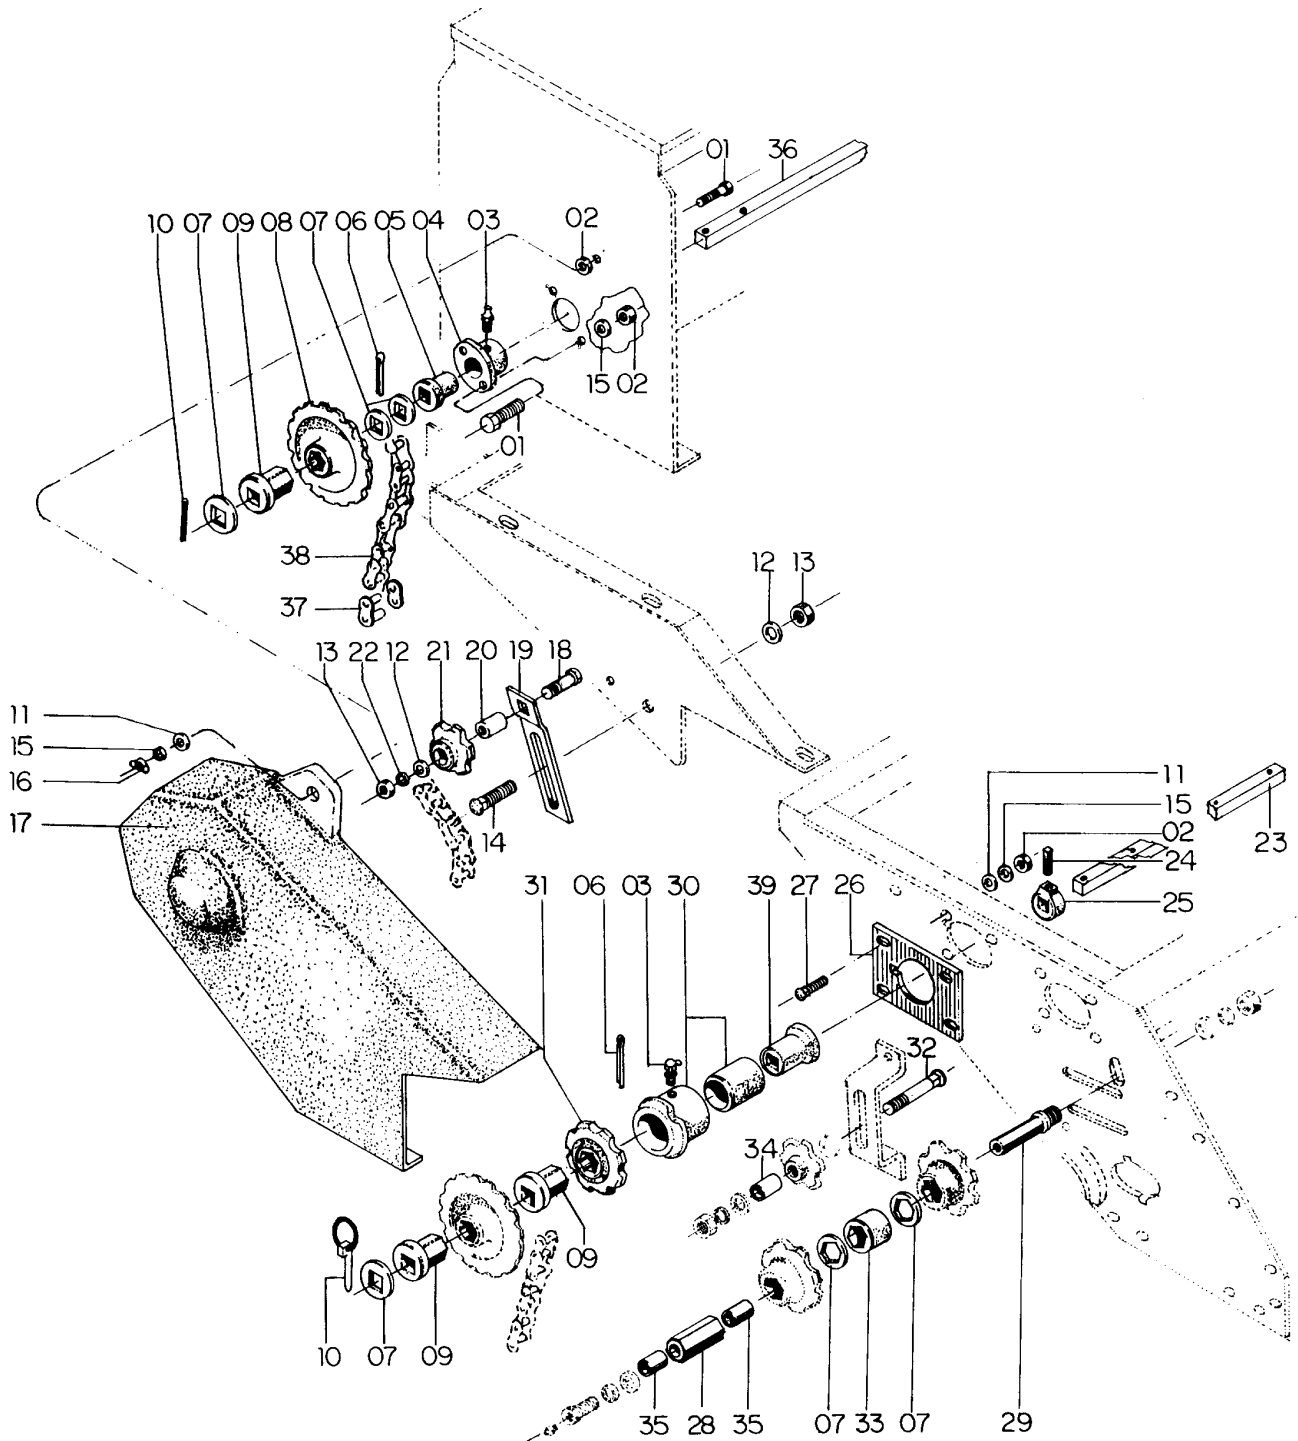

PSM 102/103

35085304 – C.J. PIPOQUEIRA
TRANSMISSÃO

Catálogo de Peças

PSM 102/103

35085304 – C.J. PIPOQUEIRA
TRANSMISSÃO

REF.	CÓDIGO	DENOMINAÇÃO	QT./MAQ.
01	818808030	PARAF. SEXT. M 8 X 30	8
02	8205070808	PORCA SEXT. M 8	12
03	84050823	GRAXEIRA RETA	4
04	03090007	GUIA ESQUERDO	2
04	03090006	GUIA DIREITO	2
05	03090008	BUCHA QUADRADA	4
06	85001235	CONTRAPINO 1/8" X 1"	10
07	03070076	ARRUELA	4
08	30070012	ENGRENAGEM Z-16	2
09	30050002	BUCHA SEXT. CURTA	4
10	18010011	PINO TRAVA ¼" X 2"	2
11	01020010	ARRUELA LISA	12
12	01040034	ARRUELA LISA	4
13	8205071008	PORCA SEXT. M 10	4
14	816810030	PARAF. FRANCÊS M 10 X 30 (8.8)	2
15	83010108	ARRUELA DE PRESSÃO M 8	2
16	82020708	PORCA BORBOLETA M 8	4
17	35080028	PROTEÇÃO ESQUERDA	1
17	35080029	PROTEÇÃO DIREITA	1
18	818810070	PARAF. SEXT. M 10 X 70 (8.8)	2
19	15060012	SUPORTE ESTICADOR	2
20	35080016	BUCHA	2
21	35050005	ENGRENAGEM Z-6	2
22	83010110	ARRUELA DE PRESSÃO M 10	2
23	35080017	EIXO PONTAS	2
24	28060025	PARAF. RECARTILHADO M 8	2
25	35050001	BATENTE	2
26	35050016	SUPORTE MANCAL	2
27	816808030	PARAF. FRANCÊS M 8 X 30 (8.8)	8
28	36050002	BUCHA	4
29	35080019	EIXO	2
30	03070900	C.J. MANCAL	2
31	30070008	ENGRENAGEM Z-8	2
32	816812080	PARAF. FRANCÊS M 12 X 80 (8.8)	4
33	35080021	BUCHA DIVISORA	2
34	35080022	BUCHA	4
35	35080020	BUCHA	4
36	35080015	EIXO	2
37	91210000	EMENDA ASA 2050	2
38	91110000	CORRENTE ASA 2050 (59 ELOS)	2
39	35050003	BUCHA QUADRADA	2