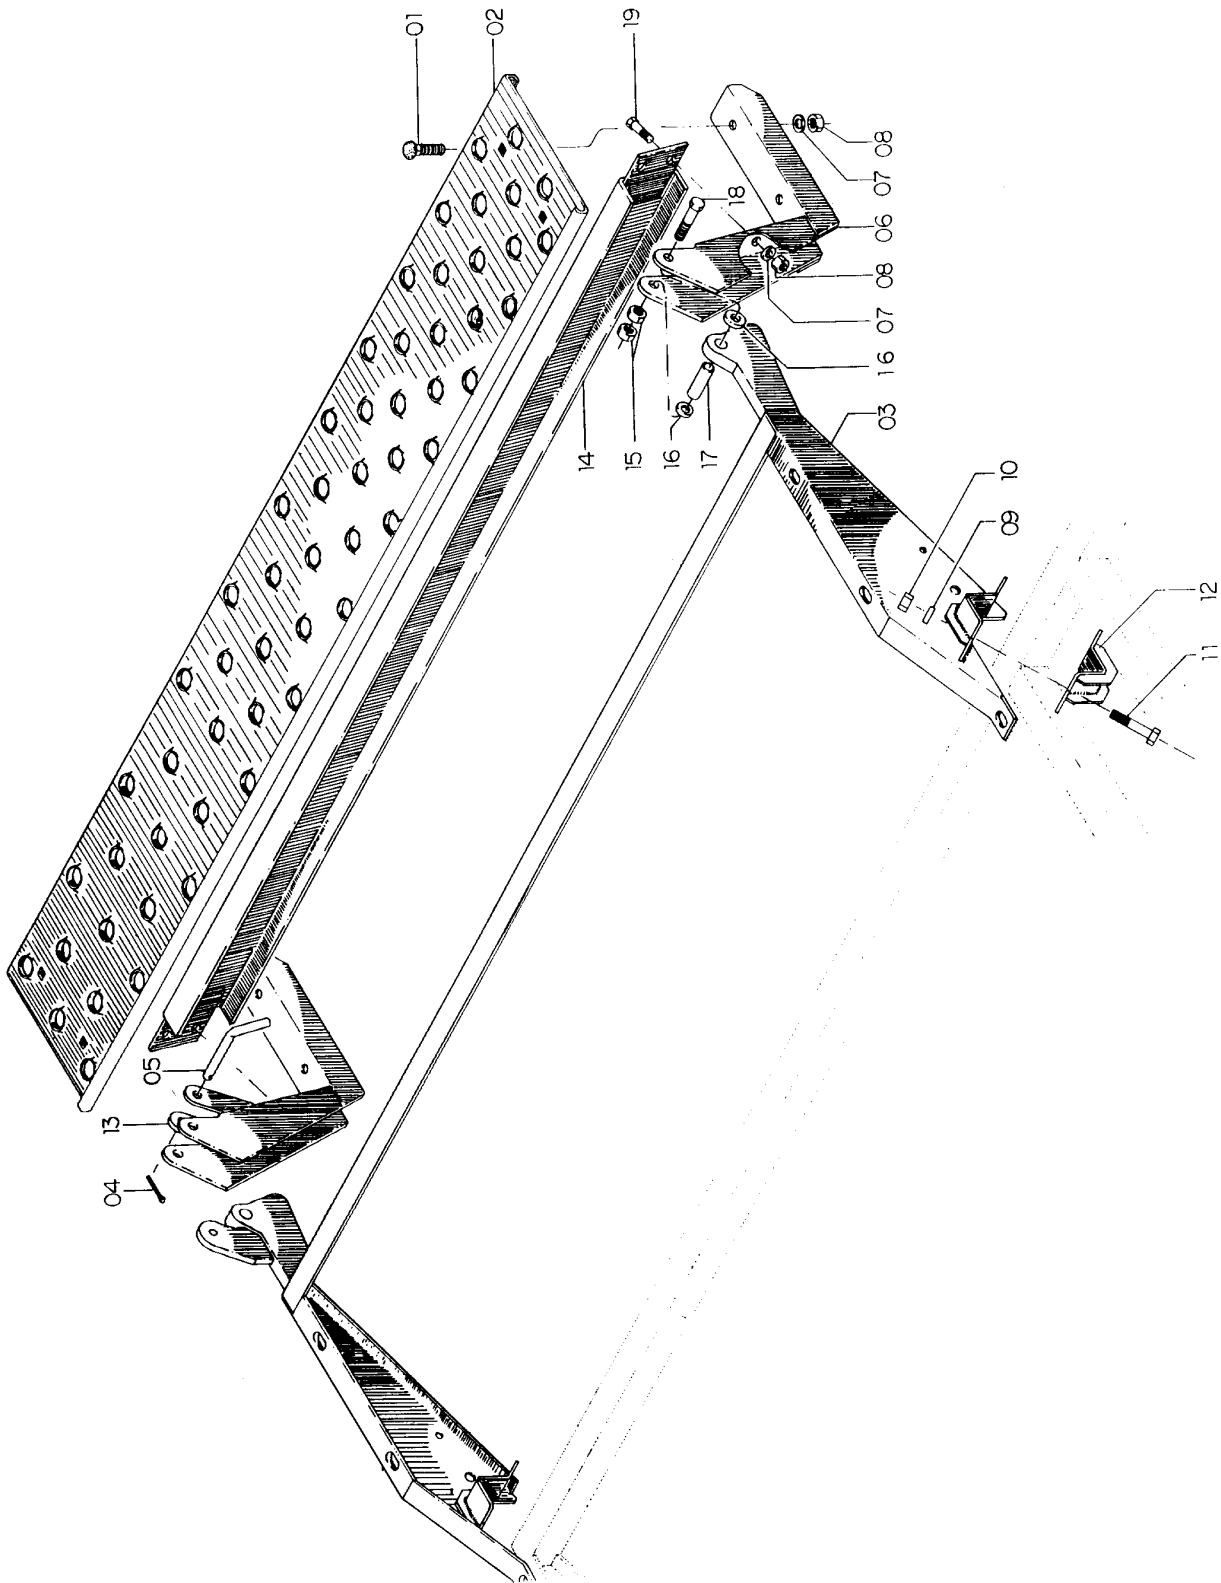

OBS.: 03325300 – USO SOMENTE P/ FACÃO AFASTADO C/ DISTRIBUIDOR ROSCA SEM-FIM.

PSM 102/103

35085304 – CJ. PIPOQUEIRA
SUPORTE

Catálogo de Peças

PSM 102/103

35085304 – C.J. PIPOQUEIRA
SUPORTE

REF.	CÓDIGO	DENOMINAÇÃO	QT./MAQ.
01	816810020	PARAF.FRANCÊS M 10 X 20 (8.8)	8
02	35080012	CHAPA PLATAFORMA DIREITA	1
02	35080013	CHAPA PLATAFORMA ESQUERDA	1
03	35082100	CJ. SUPORTE DIREITO	1
03	35082200	CJ. SUPORTE ESQUERDO	1
04	85001235	CONTRAPINO 1/8" X1"	2
05	03060004	PINO DO MACACO	2
06	36401400	CJ. ESTRIBO	2
07	83010110	ARRUELA DE PRESSÃO M 10	16
08	8205071008	PORCA SEXT. DIN 934 MA 10-8	16
09	33060042	ARRUELA LISA	8
10	82000720	PORCA AUTOTRAVANTE M 20 DS	8
11	818820075	PARAF. SEXT. M 20 X 75 (8.8)	8
12	35083500	CJ. SUPORTE	2
12	35083600	CJ. SUPORTE SD DIREITO	1
12	35083400	CJ. SUPORTE SD ESQUERDO	1
13	36401100	CJ. ESTRIBO	2
14	35083800	CJ. TRAVESSA	2
15	8205071208	PORCA SEXT. DIN 934 MA 12-8	8
16	56070004	ARRUELA	8
17	56070003	BUCHA	4
18	818812085	PARAF. SEXT. M 12 X 85 (8.8)	4
19	818810025	PARAF. SEXT. M 10 X 25 (8.8)	8