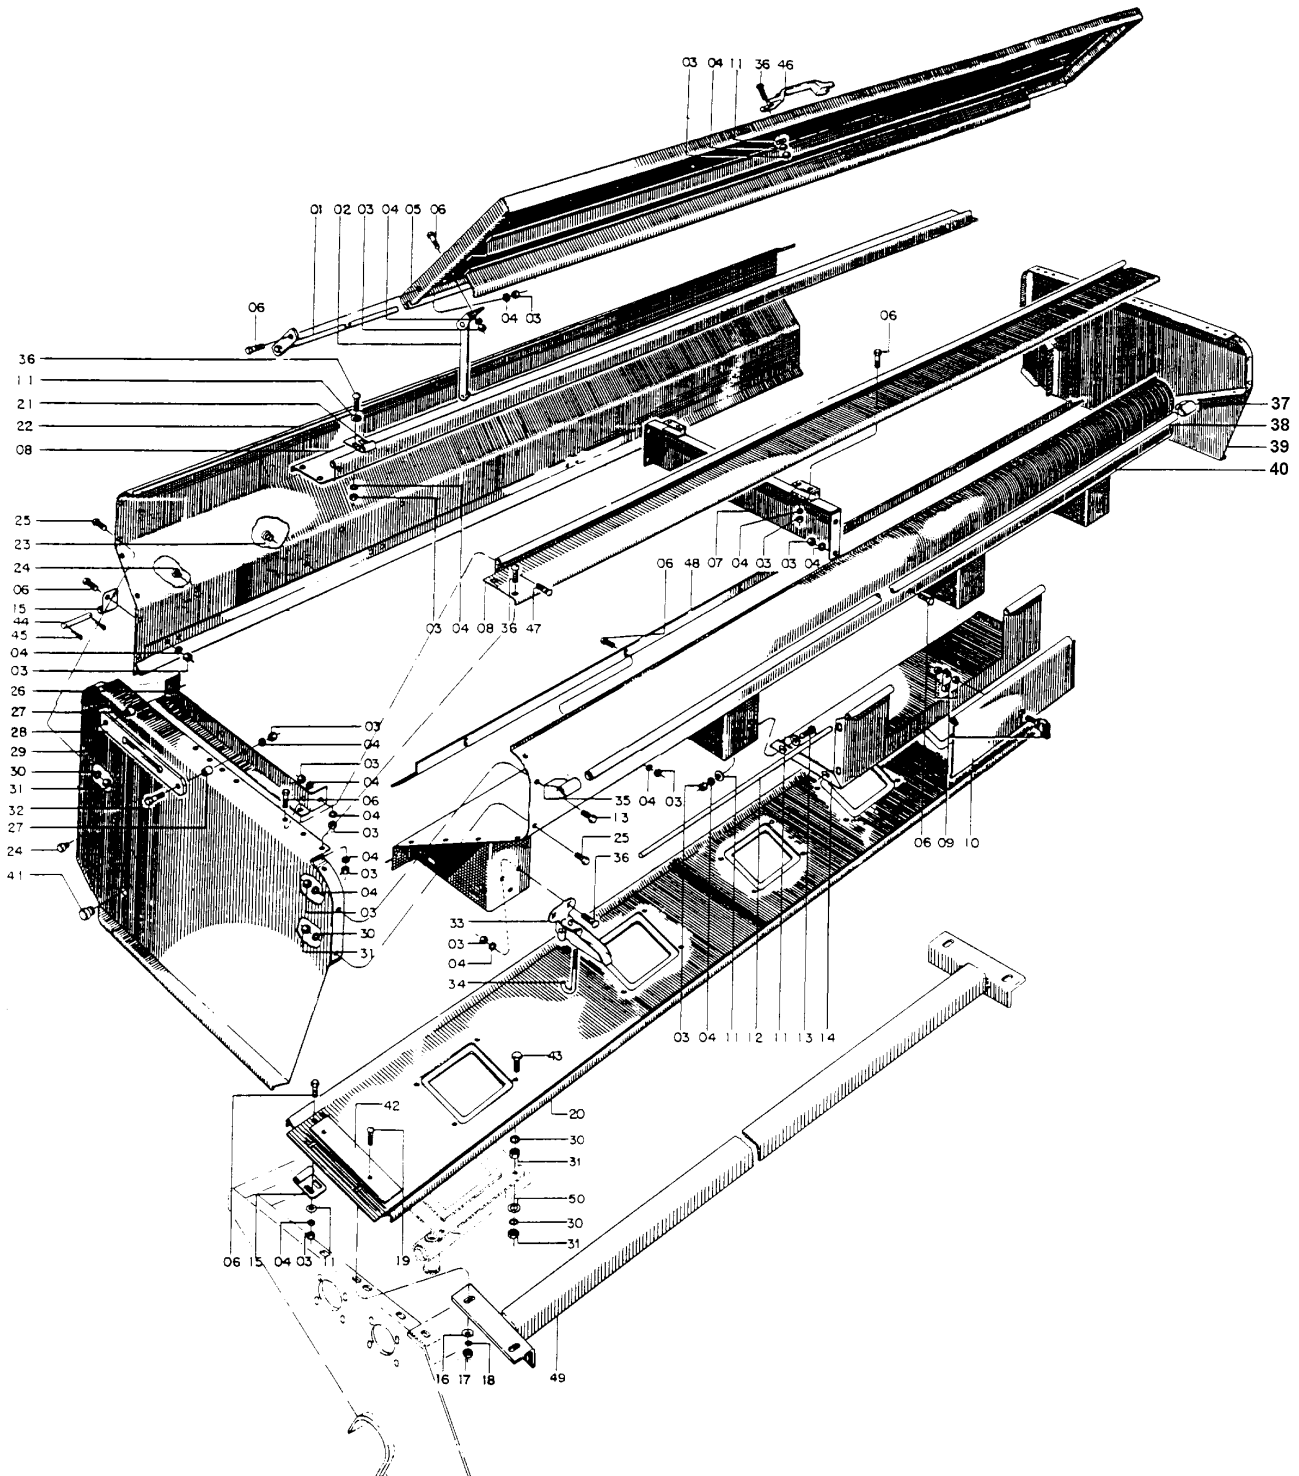

Catálogo de Peças

PSM 102/103

35255000- RESERVATÓRIO DE ADUBO PSM 102 INOX (ROSCA SEM-FIM) (OPCIONAL)

Catálogo de Peças

PSM 102/103

35255000 - RESERVATÓRIO DE ADUBO PSM 102 INOX (ROSCA SEM-FIM) (OPCIONAL)

REF.	CÓDIGO	DENOMINAÇÃO	QT./MAQ.
01	35253100	CJ. VARETA SUPERIOR	4
02	35251400	CJ. LIMITADOR DA TAMPA	4
03	82150708	PORCA SEXT. MA 8 INOX	168
04	83080108	ARRUELA DE PRESSÃO M 8 INOX	168
05	35250800	CJ. TAMPA CAIXA SIMPLES	2
06	8181008016	PARAF. SEXT. MA 8 X 16 INOX	96
07	35251100	CJ. REFORÇO	2
08	35250002	TAMPA FIXA	4
09	86621519	FECHO FR	2
10	35250003	TAMPA CAIXA DE FERRAMENTAS	2
11	56120025	ARRUELA LISA M 8 INOX	60
12	35250018	VARETA CAIXA FERRAMENTAS	2
13	8181008020	PARAF. SEXT. MA 8 X 20 INOX	20
14	35250900	CJ. CAIXA DE FERRAMENTAS	2
15	35250005	ARTICULAÇÃO INFERIOR	16
16	56120024	ARRUELA LISA M 10 INOX	12
17	82150710	PORCA SEXT. MA 10 INOX	12
18	83080110	ARRUELA DE PRESSÃO M 10 INOX	12
19	8161010030	PARAF. FRANCÊS MA 10 X 30 INOX	12
20	35251200	CJ. FUNDO ESQUERDO CAIXA SIMPLES	1
20	35251300	CJ. FUNDO DIREITO CAIXA SIMPLES	1
21	35250004	ARTICULAÇÃO DA TAMPA	4
22	35250100	CJ. PAINEL TRASEIRO ESQUERDO	1
22	35250200	CJ. PAINEL TRASEIRO DIREITO	1
23	06070050	TAMPA	6
24	06070048	TAMPA	17
25	8181006016	PARAF. SEXT. MA 6 X 16 INOX	56
26	35250001	ENCOSTO SUPERIOR	4
27	27190011	BUCHA	8
28	35250022	GUIA DO LIMITADOR	4
29	35250600	CJ. CABECEIRA EXTERNA (CAIXA DIREITA)	1
29	35250500	CJ. CABECEIRA INTERNA (CAIXA ESQUERDA)	1
30	83080106	ARRUELA DE PRESSÃO M 6 INOX	136
31	82150706	PORCA SEXT. MA 6 INOX	136
32	8181008025	PARAF. SEXT. MA 8 X 25 INOX	8
33	26200500	CJ. FECHO	8
34	35250017	ENGATE	8
35	03160018	SUPORTE DIREITO	2
36	8161008020	PARAF. FRANCÊS MA 8 X 20 INOX	44
37	03160019	SUPORTE ESQUERDO	2
38	35090011	BARRA DE APOIO	2
39	35250400	CJ. CABECEIRA EXTERNA (CAIXA ESQUERDA)	1
39	35250700	CJ. CABECEIRA INTERNA (CAIXA DIREITA)	1
40	35250300	CJ. PAINEL FRONTAL ESQUERDO	1
40	35251000	CJ. PAINEL FRONTAL DIREITO	1
41	06070047	TAMPA	2
42	35250019	VEDAÇÃO DO FUNDO	2
43	8181006030	PARAF. SEXT. MA 6 X 30 INOX	40
44	35090017	PINO DA ARTICULAÇÃO	8
45	85001235	CONTRAPINO 1/8" X 1"	16
46	27070009	PUXADOR	2
47	8161008016	PARAF. FRANCÊS M 8 X 16 INOX	8
48	35250303	REFORÇO INFERIOR	2
49	35251100	CJ. REFORÇO	2
50	56120023	ARRUELA LISA M 6 INOX	40