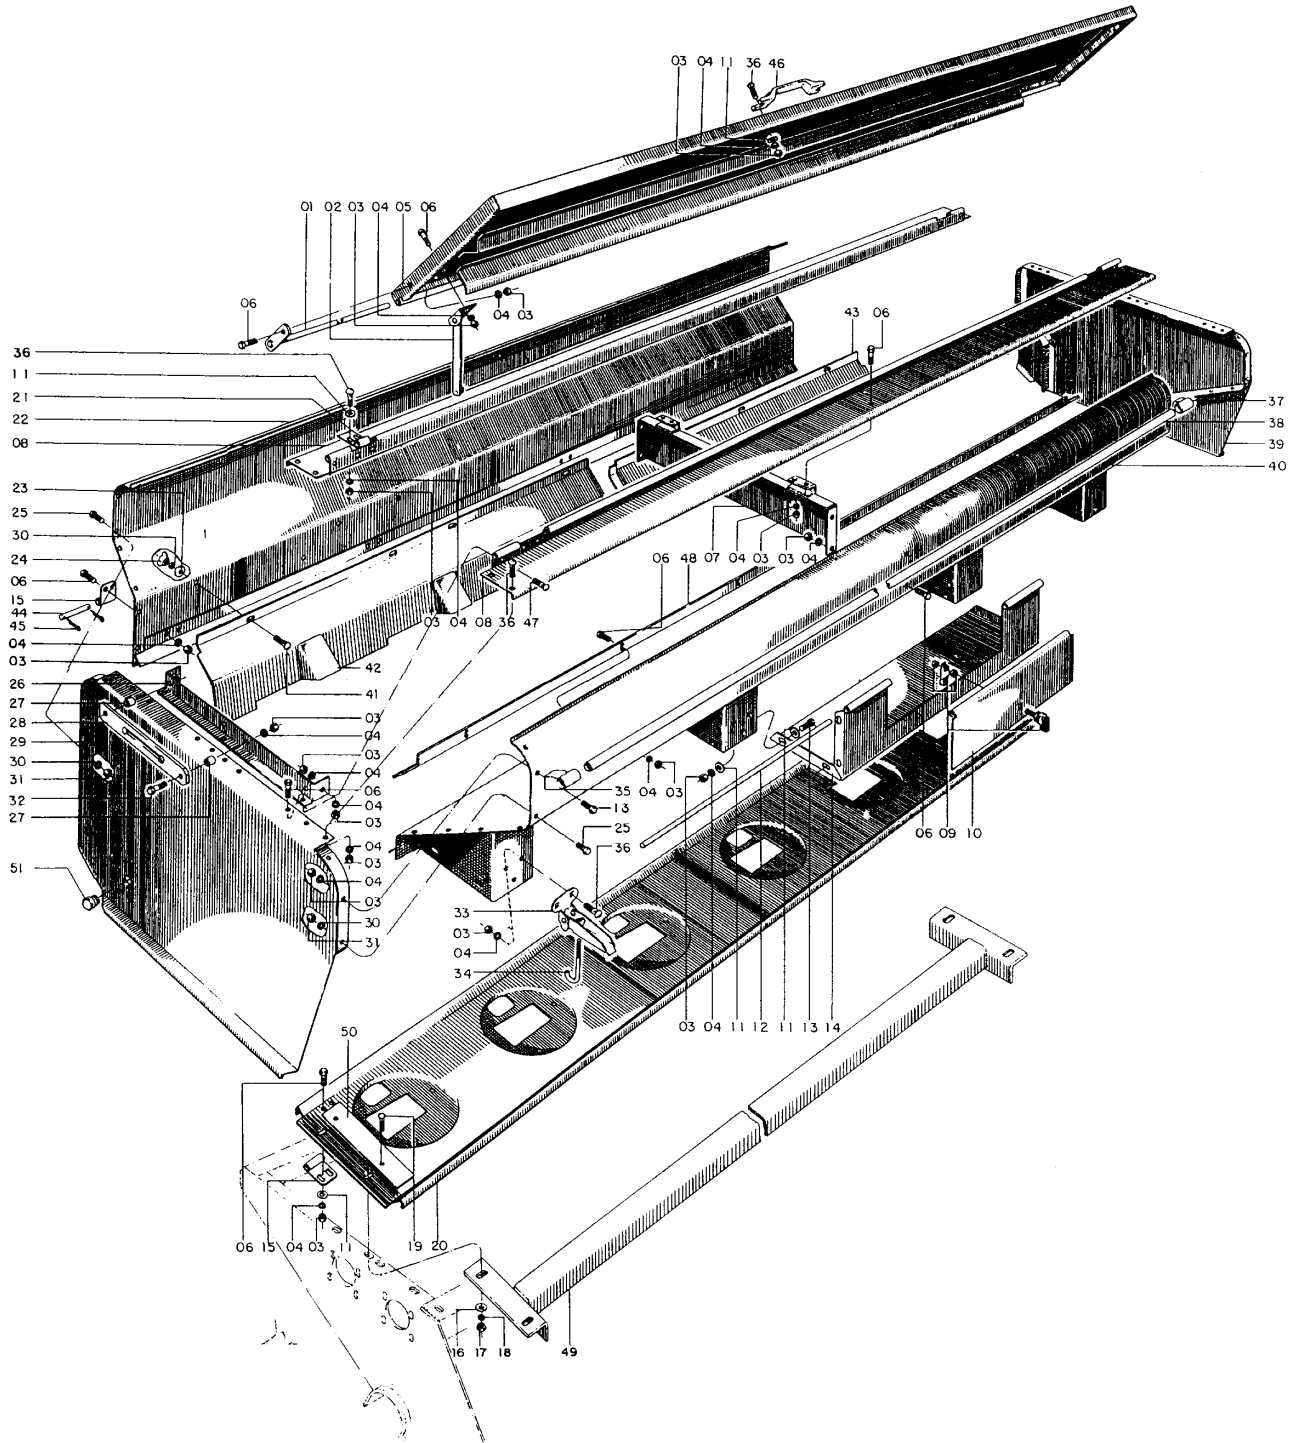

PSM 102/103

35085200 - RESERVATÓRIO DE ADUBO PSM 102 INOX (ROTOR) (OPCIONAL)

Catálogo de Peças

PSM 102/103

35085200 - RESERVATÓRIO DE ADUBO - PSM 102 INOX (ROTOR) (OPCIONAL)

REF.	CÓDIGO	DENOMINAÇÃO	QT./MÁQ.
01	35253100	CJ. VARETA SUPERIOR	4
02	35251400	CJ. LIMITADOR DA TAMPA	4
03	82150708	PORCA SEXT. MA 8 INOX	168
04	83080108	ARRUELA DE PRESSÃO M 8 INOX	168
05	35250800	CJ. TAMPA CAIXA SIMPLES	2
06	8181008016	PARAF. SEXT. MA 8 X 16 INOX	96
07	35251100	CJ. REFORÇO	2
08	35250002	TAMPA FIXA	4
09	86621519	FECHO FR	2
10	35250003	TAMPA CAIXA DE FERRAMENTAS	2
11	56120025	ARRUELA LISA M 8 INOX	60
12	35250018	VARETA CAIXA FERRAMENTAS	2
13	8181008020	PARAF. SEXT. MA 8 X 20 INOX	20
14	35250900	CJ. CAIXA DE FERRAMENTAS	2
15	35250005	ARTICULAÇÃO INFERIOR	16
16	56120024	ARRUELA LISA M 10 INOX	12
17	82150710	PORCA SEXT. MA 10 INOX	12
18	83080110	ARRUELA DE PRESSÃO M 10 INOX	12
19	8161010030	PARAF. FRANCÊS MA 10 X 30 INOX	12
20	35252900	CJ. FUNDO ESQUERDO CAIXA SIMPLES	1
20	35253000	CJ. FUNDO DIREITO CAIXA SIMPLES	1
21	35250004	ARTICULAÇÃO DA TAMPA	4
22	35250100	CJ. PAINEL TRASEIRO ESQUERDO	1
22	35250200	CJ. PAINEL TRASEIRO DIREITO	1
23	56120023	ARRUELA LISA M 6 INOX	13
24	82140706	PORCA BORBOLETA MA 6 INOX	13
25	8181006016	PARAF. SEXT. MA 6 X 16 INOX	56
26	35250001	ENCOSTO SUPERIOR	4
27	27190011	BUCHA	8
28	35250022	GUIA DO LIMITADOR	4
29	35250600	CJ. CABECEIRA EXTERNA (CAIXA DIREITA)	1
29	35250500	CJ. CABECEIRA INTERNA (CAIXA ESQUERDA)	1
30	83080106	ARRUELA DE PRESSÃO M 6 INOX	69
31	82150706	PORCA SEXT. MA 6 INOX	56
32	8181008025	PARAF. SEXT. MA 8 X 25	8
33	26200500	CJ. FECHO	8
34	35250023	ENGATE	8
35	03160018	SUORTE DIREITO	2
36	8161008020	PARAF. FRANCÊS MA 8 X 20 INOX	44
37	03160019	SUORTE ESQUERDO	2
38	35090011	BARRA DE APOIO	2
39	35250400	CJ. CABECEIRA EXTERNA (CAIXA ESQUERDA)	1
39	35250700	CJ. CABECEIRA INTERNA (CAIXA DIREITA)	1
40	35250300	CJ. PAINEL FRONTAL ESQUERDO	1
40	35251000	CJ. PAINEL FRONTAL DIREITO	1
41	8161006016	PARAF. FRANCÊS M 6 X 16 INOX	13
42	35252700	CJ. TELHA DIREITA (CAIXA DIREITA)	1
42	35252800	CJ. TELHA DIREITA (CAIXA ESQUERDA)	1
43	35252500	CJ. TELHA ESQUERDA (CAIXA ESQUERDA)	1
43	35252600	CJ. TELHA ESQUERDA (CAIXA DIREITA)	1
44	35090017	PINO DA ARTICULAÇÃO	8
45	85001235	CONTRAPINO 1/8" X 1"	16
46	27070009	PUXADOR	2
47	8161008016	PARAF. FRANCÊS M 8 X 16 INOX	8
48	35250303	REFORÇO INFERIOR	2
49	35251100	CJ. REFORÇO	2
50	35250019	VEDAÇÃO DO FUNDO	2
51	06070047	TAMPA	4