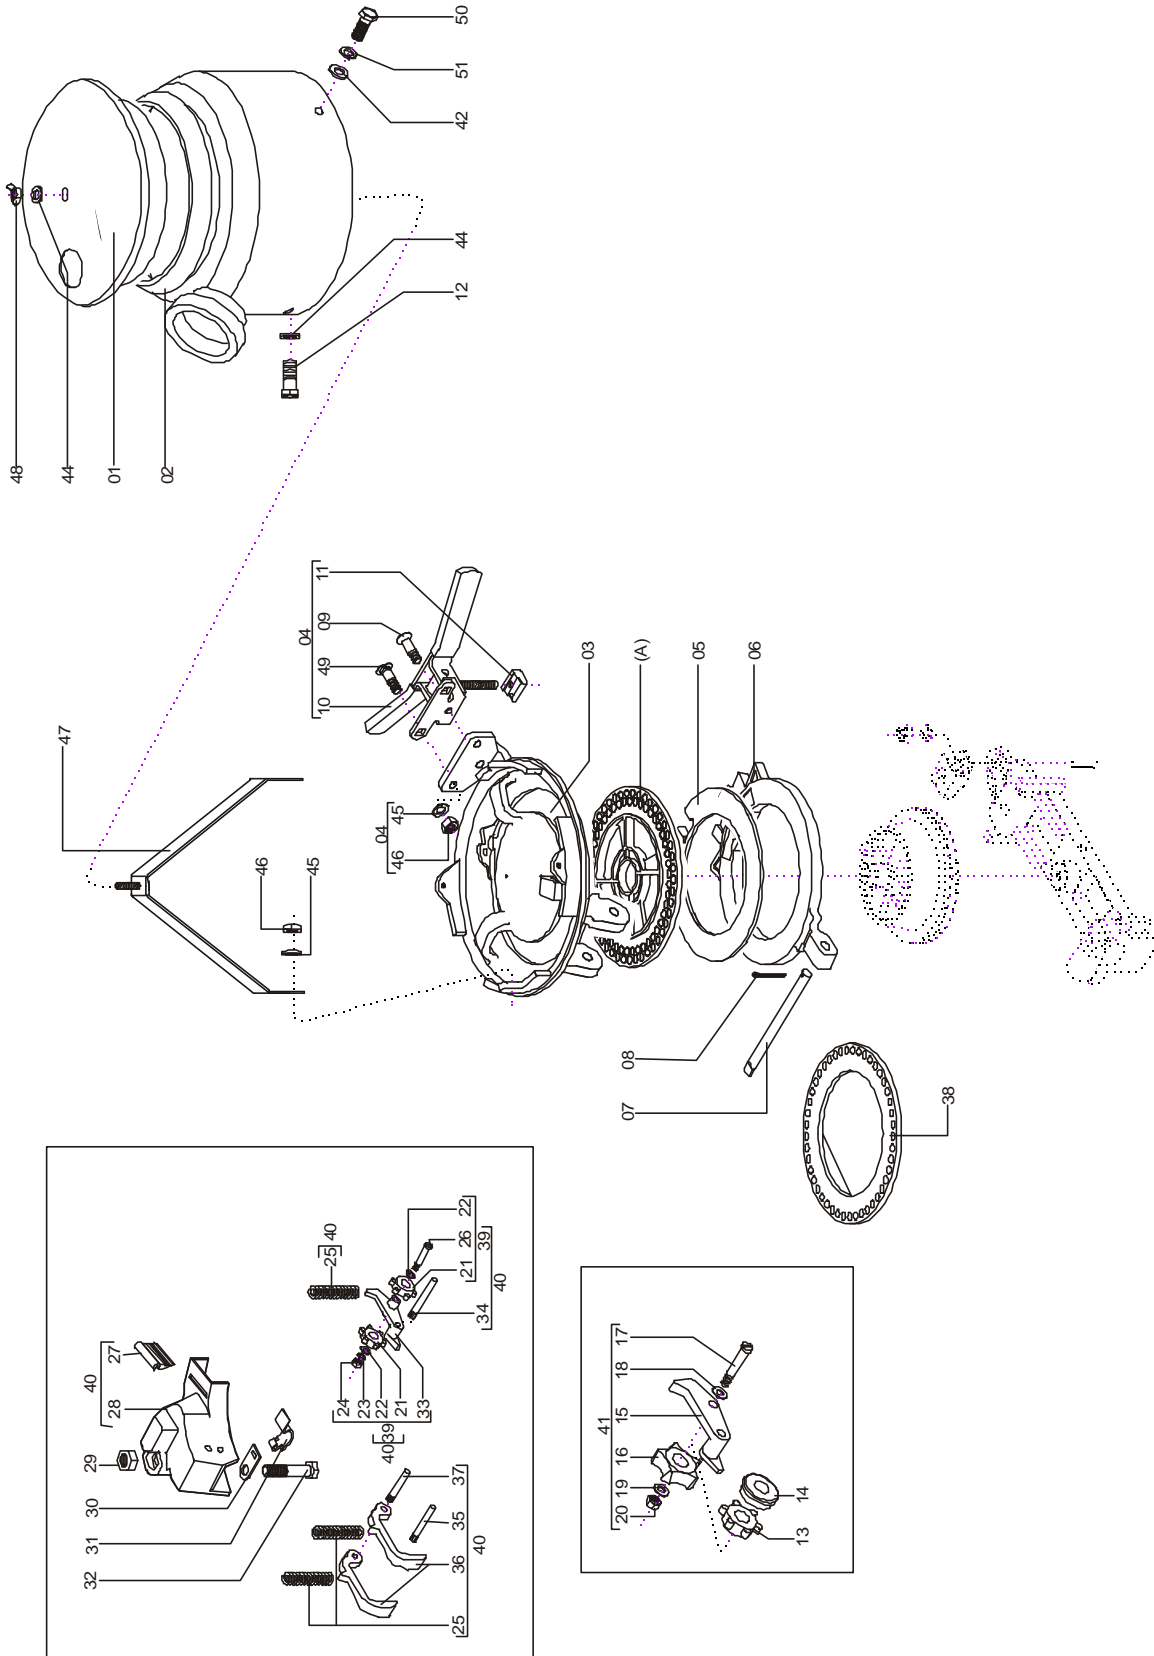

PSM 102/103

35085500 - C.J. DISTRIBUIDOR DA SEMENTE

Catálogo de Peças

PSM 102/103

35085500 – C.J. DISTRIBUIDOR DA SEMENTE

REF.	CÓDIGO	DENOMINAÇÃO	QT./LINHA
01	15230027	TAMPA	1
02	25140031	RESERVATÓRIO	1
03	60040003	BASE DISTRIBUIÇÃO DA SEMENTE	1
04	60045200	KIT FECHO	1
05	03100076	CHAPA SEPARADORA 3mm	1
06	03100016	BASE INTERMEDIÁRIA	1
07	03100018	PINO DA BASE	1
08	85001235	CONTRAPINO 1/8" X 1"	1
09	81980602001	PARAFUSO ESC. FENDA CRUZ M 6 X 20	1
10	60040200	CJ. FECHO RÁPIDO (ROODCATCH)	1
11	60040009	REGULAGEM DO FECHO	1
12	818706025	PARAF. SEXT. M 6 X 25	2
13	03100088	ROTOR (OPCIONAL)	-
14	03100409	ROLETE (SOMENTE P/DISCO DE FERRO)	-
15	03100412	SUPORTE DO ROLETE BRANCO (OPCIONAL)	1
15	03100408	SUPORTE DO ROLETE PRETO (OPCIONAL)	1
16	03100096	ROLETE	1
17	814705020	PARAF. CABEÇA REDONDA M 5 X 20	1
18	03100411	ARRUELA	1
19	83010105	ARRUELA DE PRESSÃO M 5	1
20	82050705	PORCA SEXT. M 5	1
21	35120023	ROLETE DISCO DUPLO	2
21	35120036	ROLETE LONGO (OPCIONAL)	2
22	28320016	ARRUELA	2
23	83010104	ARRUELA DE PRESSÃO M 4	1
24	82050704	PORCA SEXT. M 4	1
25	03100406	MOLA DO GATILHO	3
26	814704025	PARAF. CABEÇA CILÍNDRICA C/FENDA M 4 X 25	1
27	03100410	PROTETOR	1
28	03100401	CAIXA DISTRIBUIDORA	1
29	82050708	PORCA SEXT. M 8	1
30	03100054	ENGATE DA MOLA	1
31	03100053	PRESILHA	1
32	818708060	PARAF. SEXT. M 8 X 60	1
33	35120021	SUPORTE DO ROLETE	1
34	03100405	PINO PRINCIPAL	1
35	03100404	PINO BATENTE	1
36	03100402	GATILHO DA SEMENTE	2
37	03100403	PINO DO GATILHO	1
38	03100080	GABARITO P/FUROS (OPCIONAL)	-
39	35126900	CJ.ROLETE 5 Z	1
40	35125902	CJ. CAIXA DISTRIBUIDORA DA SEMENTE	1
41	03106201	CJ. SUPORTE DO ROLETE PRETO (ADICIONAL)	1
41	03106202	CJ. SUPORTE DO ROLETE BRANCO (ADICIONAL)	1
42	01020010	ARRUELA REDONDA 24 X 8,5 X 1,5	2
43	35220015	MOLA CONDUTORA DO ADUBO	1
44	01100023	ARRUELA REDONDA 16 X 6,8 X 1,9	3
45	83010106	ARRUELA DE PRESSÃO M 6	5
46	82050706	PORCA SEXT. M 6	2
47	36120200	CJ. PRESILHA	1
48	82020706	PORCA BORBOLETA M 6	1
49	816806016	PARAF. FRANCÊS M 6 X 16 (8.8)	2
50	818708025	PARAF. SEXT. M 8 X 25	2
51	83010108	ARRUELA DE PRESSÃO M 8	2