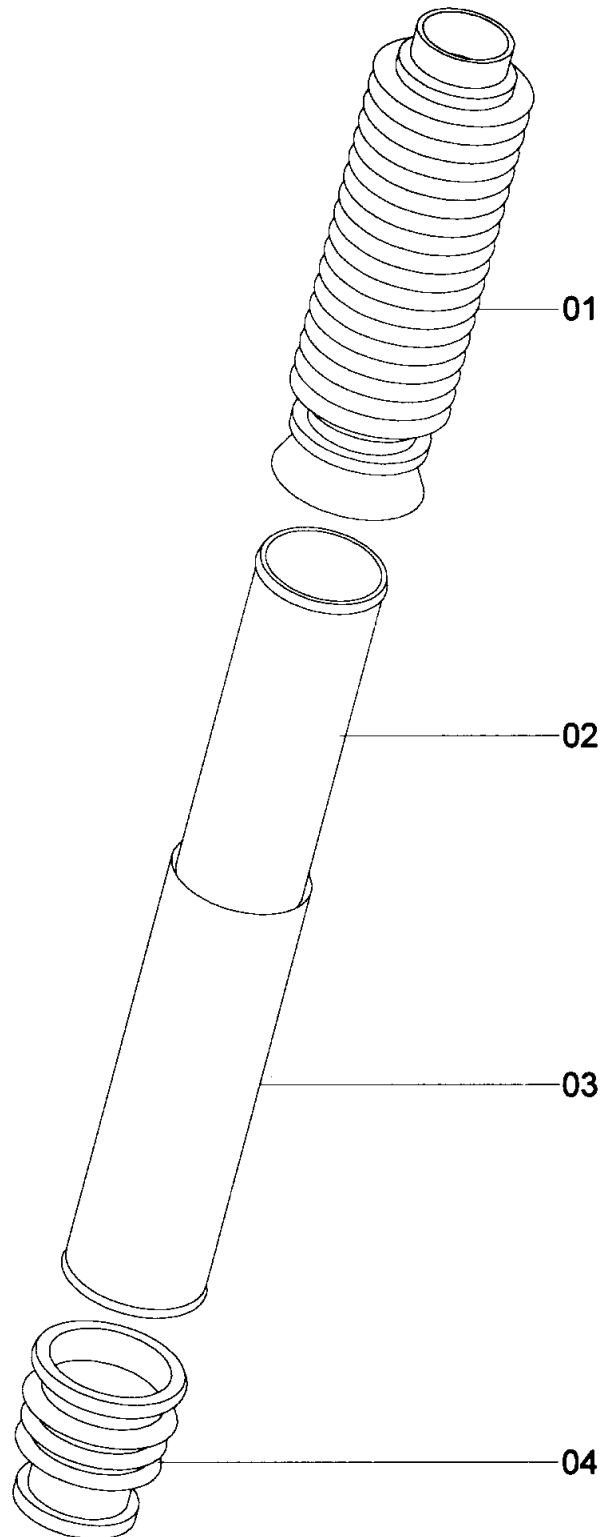

PSM 102/103

03115700 – CJ. CONDUTOR PARA ROSCA SEM-FIM

Catálogo de Peças

PSM 102/103

03115700 - C.J. CONDUTOR PARA ROSCA SEM-FIM

REF.	CÓDIGO	DENOMINAÇÃO	QT./LINHA
01	35220013	CONDUTOR	1
02	15070050	TUBO TELESCÓPICO	1
03	15070051	TUBO TELESCÓPICO	1
04	15070045	MANGOTE TELESCÓPICO	1