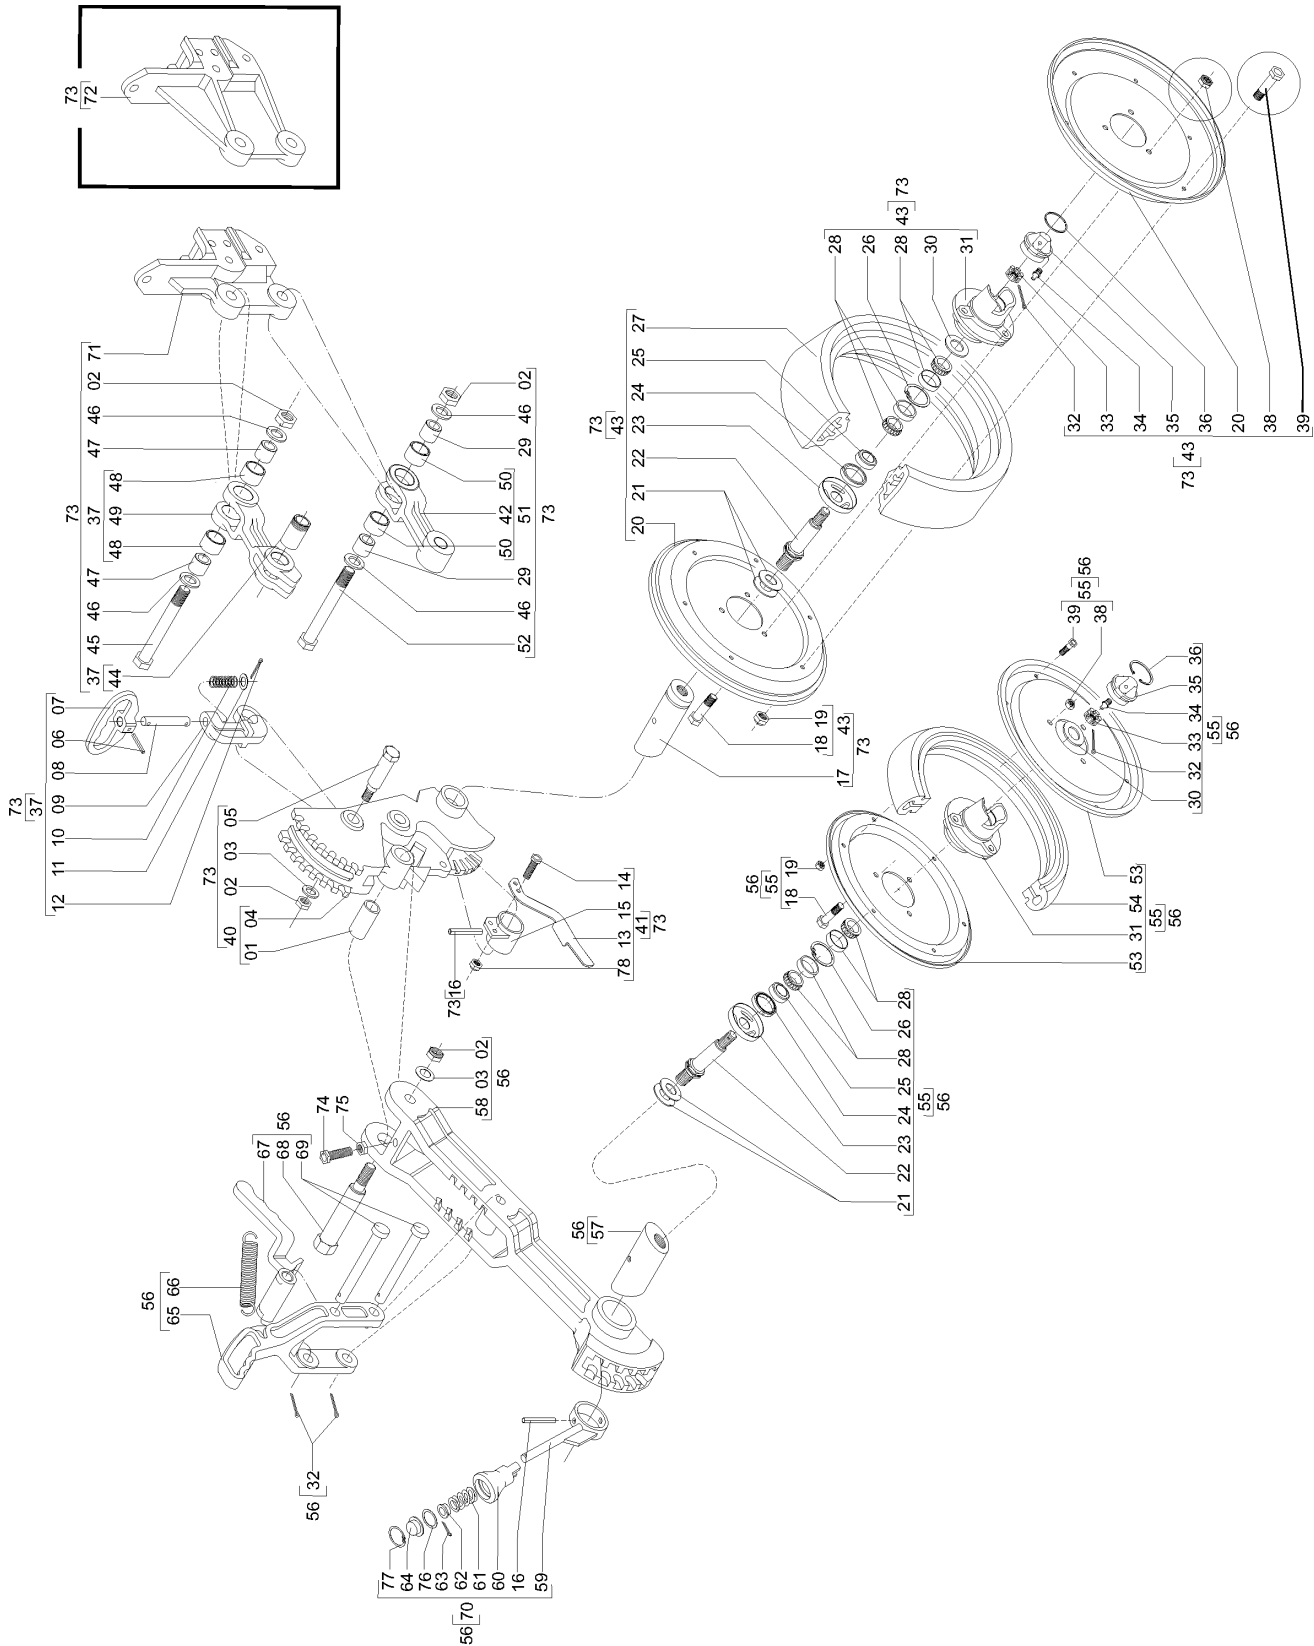

PSM 102/103

36195100 - CJ. LIMITADOR DE PROFUNDIDADE BANDA ESTREITA
COM COMPACTADOR (OPCIONAL)

Catálogo de Peças

PSM 102/103

**36195100 - C.J. LIMITADOR DE PROFUNDIDADE BANDA ESTREITA
COM COMPACTADOR (OPCIONAL)**

REF.	CÓDIGO	DENOMINAÇÃO	QT./LINHA
01	56020025	BUCHA	1
02	82000712	PORCA AUTOTRAVANTE M 12 DS	6
03	03100051	ARRUELA LISA	3
04	56020048	SUPORTE DO LIMPADOR	1
05	56020046	PARAF. DO LIMITADOR	2
06	92010532	PINO ELÁSTICO Ø 5X32	1
07	56020019	MANÍPULO	1
08	56020013	PINO	1
09	56020010	REGULADOR DE PROFUNDIDADE	1
10	15170012	MOLA	1
11	03220028	ARRUELA LISA	1
12	85001432	CONTRAINO 5/32"X7/8"	1
13	56020082	MANÍPULO	1
14	818806016	PARAFUSO SEXT. M 6 X 16 (8.8)	2
15	560203A	REGULADOR	1
16	92100845	PINO ELÁSTICO Ø 8X45	1
17	26100031	EIXO	1
18	818808035	PARAF. SEXT. M 8 X 35 (8.8)	12
19	82010706	PORCA AUTOTRAVANTE M 6 DL	24
20	26100041	FLANGE	4
21	28030018	ARRUELA LISA	8
22	56020027	EIXO DIREITO	2
22	56020028	EIXO ESQUERDO	2
23	56020058	PROTEÇÃO	4
24	89200131	RETENTOR00131 BR	4
25	35200012	BUCHA	4
26	90220247	ANEL ELÁSTICO PARAFURO I-47	4
27	26100032	BANDA FLEXÍVEL	2
28	88330204	ROLAMENTO CÔNICO 30204	8
29	56020018	BUCHA	2
30	56020037	ARRUELA LISA	4
31	56020026	CUBO DO COMPACTADOR	4
32	85001235	CONTRA PINO 1/8"X1"	6
33	82030714	PORCA CASTELO M 14X1,5	4
34	84300818	GRAXEIRA RETA M 8X1,25	4
35	35200028	TAMPA DO MANCAL	4
36	15140019	ANEL	4
37	56025003	CJ. BRAÇO SUPERIOR	1
38	82010708	PORCA AUTOTRAVANTE M 8 DL	12
39	818806016	PARAF. SEXT. M 6 X 16 (8.8)	24
40	56025008	CJ. SUPORTE	1
41	56025012	CJ. REGULADOR	1
42	56020008	BRAÇO INFERIOR	1
43	56025006	CJ. BANDA DIREITA	1
43	56025007	CJ. BANDA ESQUERDA	1
44	56020015	BUCHA	1
45	818816090	PARAF. SEXT. M 16X90 (8.8)	1
46	15140010	ARRUELA LISA	4
47	56020014	BUCHA	2
48	56020024	BUCHA	2
49	56020007	BRAÇO SUPERIOR	1
50	56020023	BUCHA	2
51	56025004	CJ. BRAÇO INFERIOR	1